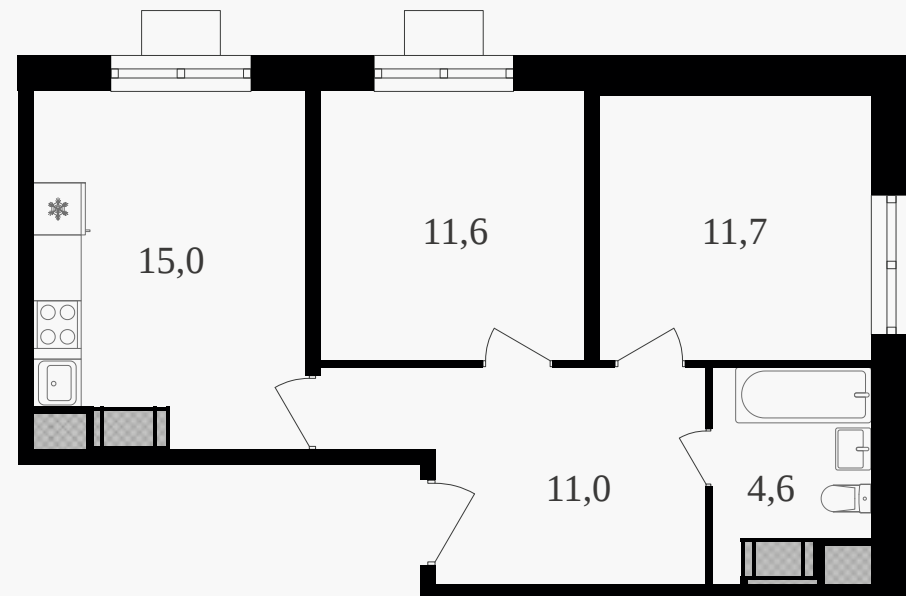

PG-ДЕВЕЛОПМЕНТ

2-комнатная квартира, 53.9 м² с отделкой

ЖИЛОЙ КОМПЛЕКС
Октябрьское поле

Корпус 1   Секция 1   Этаж 19 / 21

Комнат 2   Площадь 53.9 м²   Отделка **Есть ✓**

24 756 270 руб

Артикул 3к1-19-120