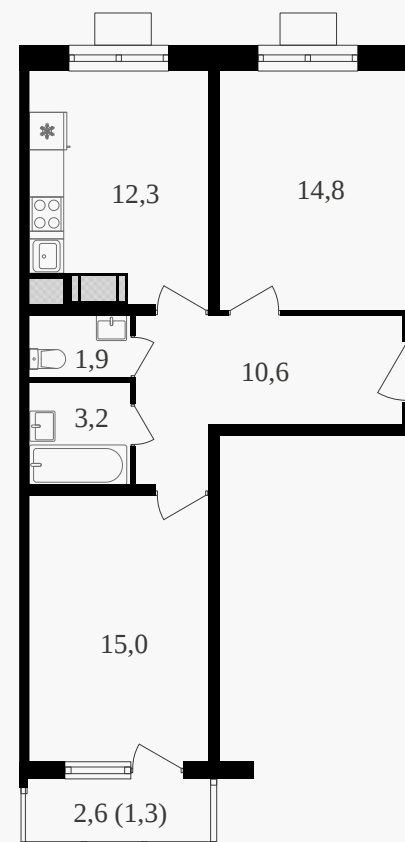

PG-ДЕВЕЛОПМЕНТ

2-комнатная квартира, 59.1 м² с отделкой

ЖИЛОЙ КОМПЛЕКС
Октябрьское поле

| | | |
|--------|---------------------|---------|
| Корпус | Секция | Этаж |
| 1 | 2 | 19 / 21 |
| Комнат | Площадь | Отделка |
| 2 | 59.1 м ² | Есть ✓ |

25 643 490 руб

Артикул 3к1-19-248

PG-ДЕВЕЛОПМЕНТ

2-комнатная квартира, 59.1 м² с отделкой

ЖИЛОЙ КОМПЛЕКС
Октябрьское поле

Корпус 1 Секция 2 Этаж 19 / 21

Комнат 2 Площадь 59.1 м² Отделка **Есть ✓**

25 643 490 руб

Артикул 3к1-19-248