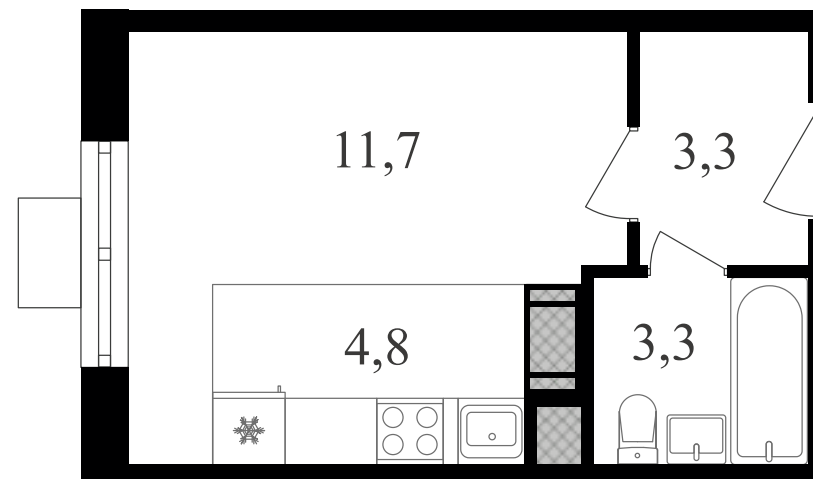

PG-ДЕВЕЛОПМЕНТ

+7 (495) 125-14-45

Студия, 23.1 м² с отделкой

ЖИЛОЙ КОМПЛЕКС
Октябрьское поле

Корпус 1 Секция 3 Этаж 13 / 27

Комнат 1 Площадь 23.1 м² Отделка **Есть ✓**

8 547 000 руб

Артикул 3к1-13-376