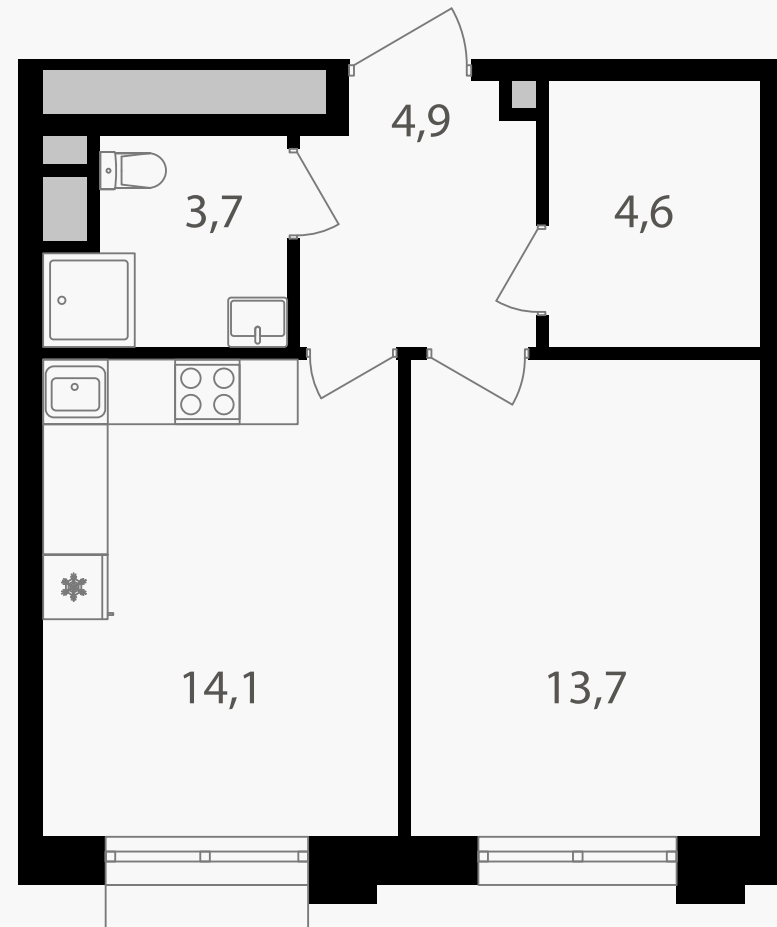

PG-ДЕВЕЛОПМЕНТ

1-комнатная квартира, 41 м²

ЖИЛОЙ КОМПЛЕКС
Михалковский

Корпус 6 Секция 2 Этаж 2 / 9

Комнат 1 Площадь 41 м² Отделка Нет

16 728 000 руб

Артикул 6-2-047

PG-ДЕВЕЛОПМЕНТ

1-комнатная квартира, 41 м²

ЖИЛОЙ КОМПЛЕКС
Михалковский

Корпус 6 Секция 2 Этаж 2 / 9

Комнат 1 Площадь 41 м² Отделка Нет

16 728 000 руб

Артикул 6-2-047