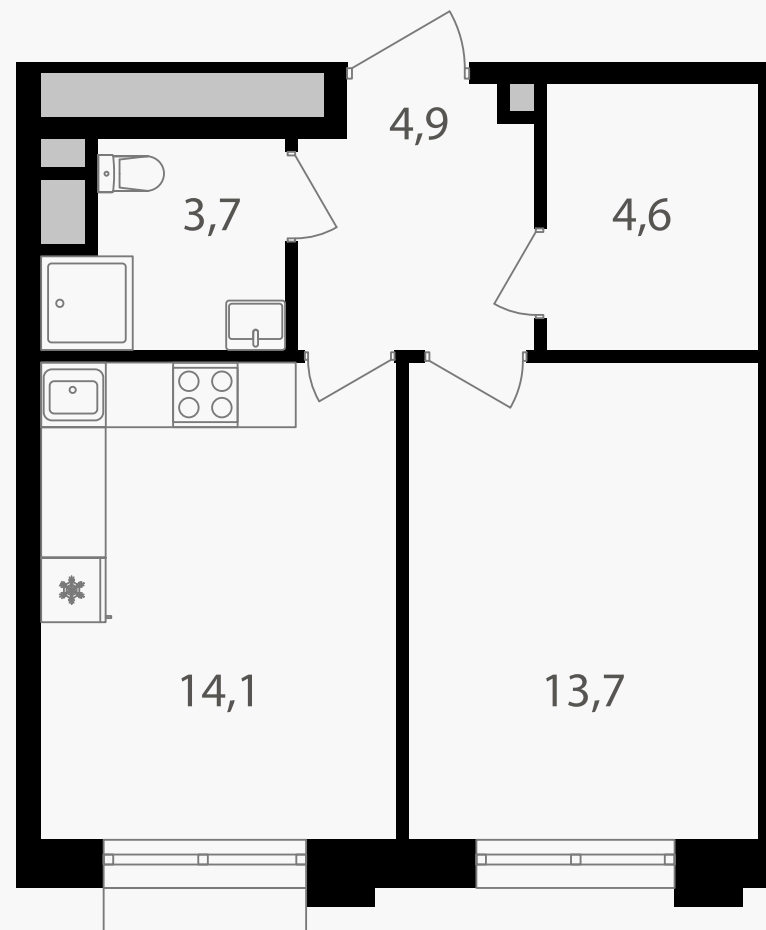

# 1-комнатная квартира, 41 м<sup>2</sup>

ЖИЛОЙ КОМПЛЕКС  
Михалковский

Корпус 6      Секция 2      Этаж 2 / 9

Комнат 1      Площадь 41 м<sup>2</sup>      Отделка Нет

**16 728 000 руб**

Артикул 6-2-047

PG-ДЕВЕЛОПМЕНТ

# 1-комнатная квартира, 41 м<sup>2</sup>

ЖИЛОЙ КОМПЛЕКС  
Михалковский

Корпус 6      Секция 2      Этаж 2 / 9

Комнат 1      Площадь 41 м<sup>2</sup>      Отделка Нет

16 728 000 руб

Артикул 6-2-047