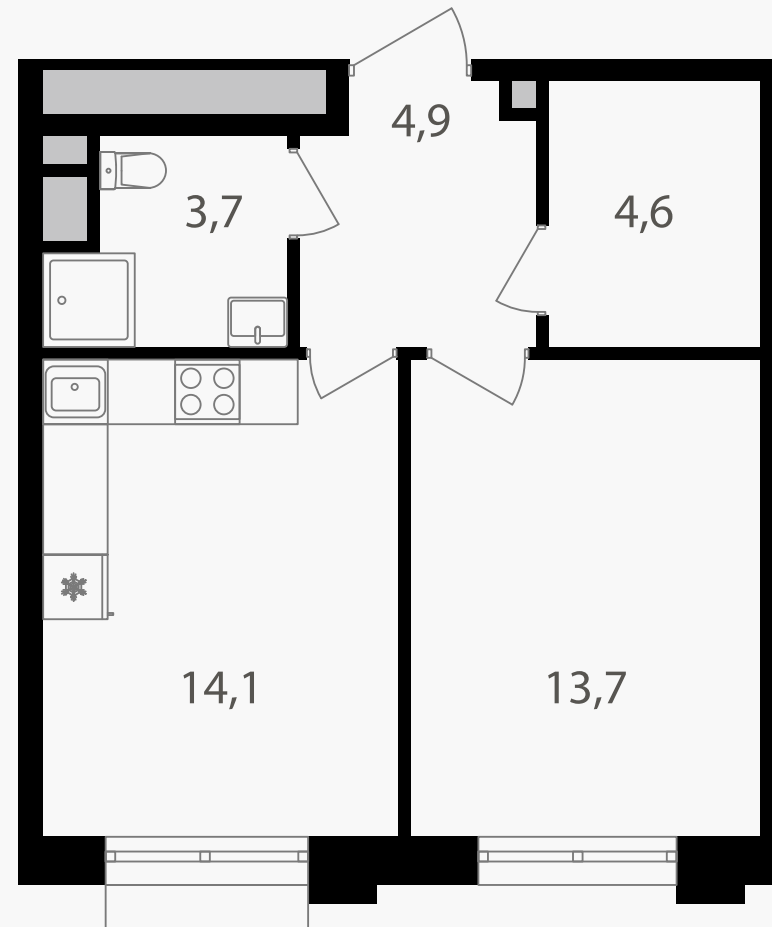

PG-ДЕВЕЛОПМЕНТ

1-комнатная квартира, 41 м²

ЖИЛОЙ КОМПЛЕКС
Михалковский

Корпус 6 Секция 2 Этаж 2 / 9

Комнат 1 Площадь 41 м² Отделка Нет

16 728 000 руб

Артикул 6-2-047

PG-ДЕВЕЛОПМЕНТ

1-комнатная квартира, 41 м²

ЖИЛОЙ КОМПЛЕКС
Михалковский

Корпус 6 Секция 2 Этаж 2 / 9

Комнат 1 Площадь 41 м² Отделка Нет

16 728 000 руб

Артикул 6-2-047