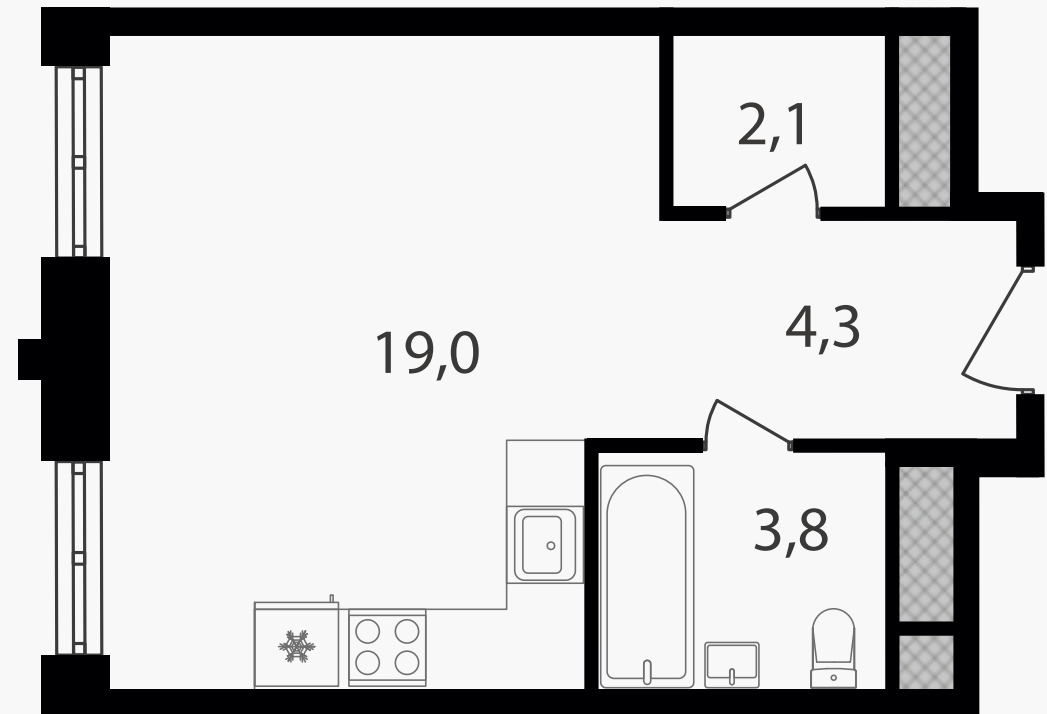

PG-ДЕВЕЛОПМЕНТ

Студия, 29.2 м²

ЖИЛОЙ КОМПЛЕКС
Варшавские ворота

Корпус 1 Секция 3 Этаж 22 / 30

Комнат 1 Площадь 29.2 м² Отделка Нет

10 687 200 руб

Артикул 1-22-344

PG-ДЕВЕЛОПМЕНТ

Студия, 29.2 м²

ЖИЛОЙ КОМПЛЕКС
Варшавские ворота

Корпус 1 Секция 3 Этаж 22 / 30

Комнат 1 Площадь 29.2 м² Отделка Нет

10 687 200 руб

Артикул 1-22-344