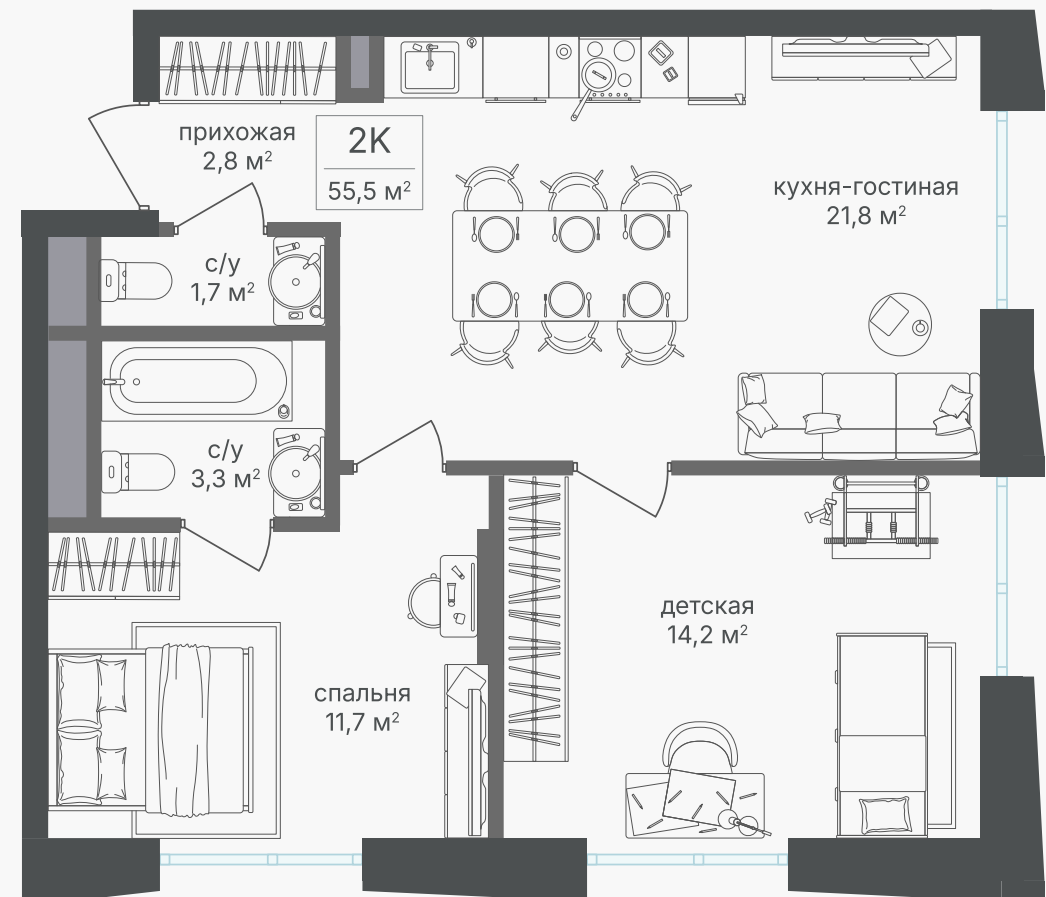

## 2-комнатная квартира, 55.5 м<sup>2</sup>

ЖИЛОЙ КОМПЛЕКС

Семеновский парк 2

Корпус 1 Секция 1 Этаж 4 / 26

Комнат 2 Площадь 55.5 м<sup>2</sup> Отделка Нет

21 090 000 руб

Артикул 1-4-029

PG-ДЕВЕЛОПМЕНТ

## 2-комнатная квартира, 55.5 м<sup>2</sup>

ЖИЛОЙ КОМПЛЕКС

Семеновский парк 2

Корпус 1      Секция 1      Этаж 4 / 26

Комнат 2      Площадь 55.5 м<sup>2</sup>      Отделка Нет

**21 090 000 руб**

Артикул 1-4-029