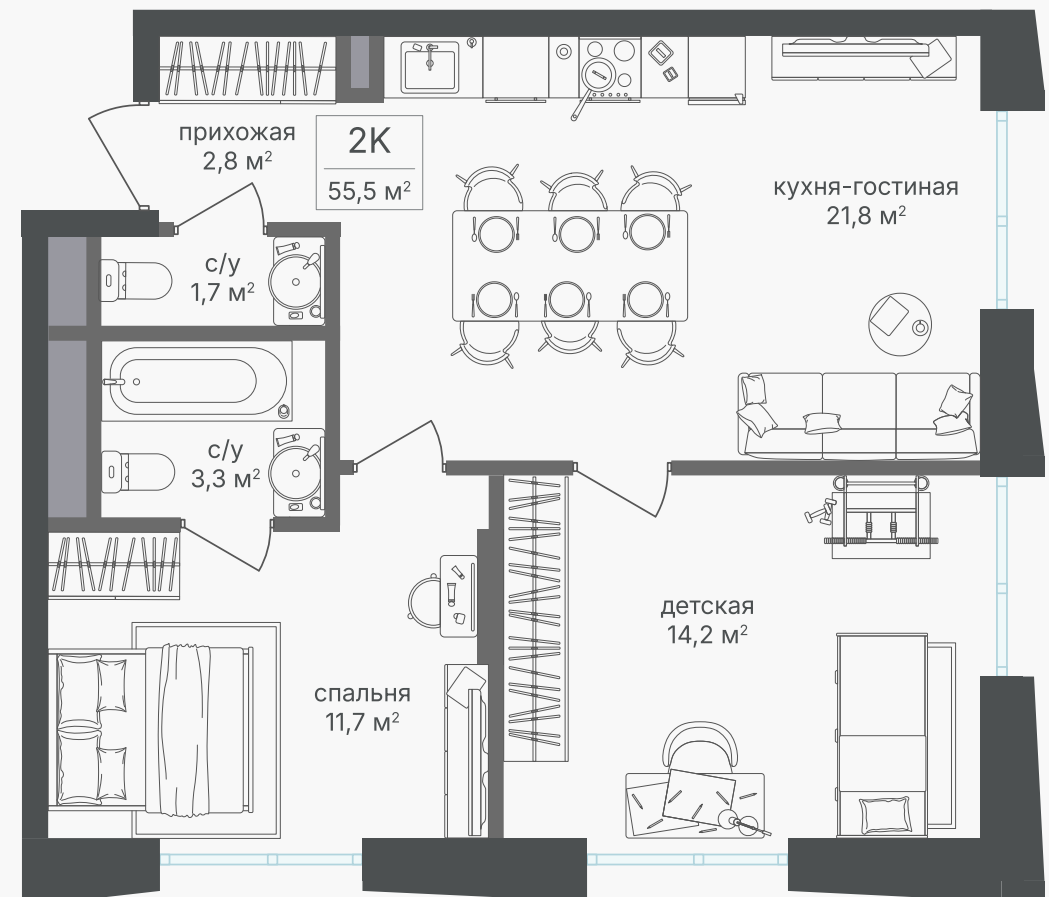

PG-ДЕВЕЛОПМЕНТ

+7 (495) 125-14-45

2-комнатная квартира, 55.5 м²

ЖИЛОЙ КОМПЛЕКС

Семеновский парк 2

Корпус 1 Секция 1 Этаж 4 / 26

Комнат 2 Площадь 55.5 м² Отделка Нет

25 657 650 руб

Артикул 1-4-029

PG-ДЕВЕЛОПМЕНТ

+7 (495) 125-14-45

2-комнатная квартира, 55.5 м²

ЖИЛОЙ КОМПЛЕКС

Семеновский парк 2

Корпус 1 Секция 1 Этаж 4 / 26

Комнат 2 Площадь 55.5 м² Отделка Нет

25 657 650 руб

Артикул 1-4-029