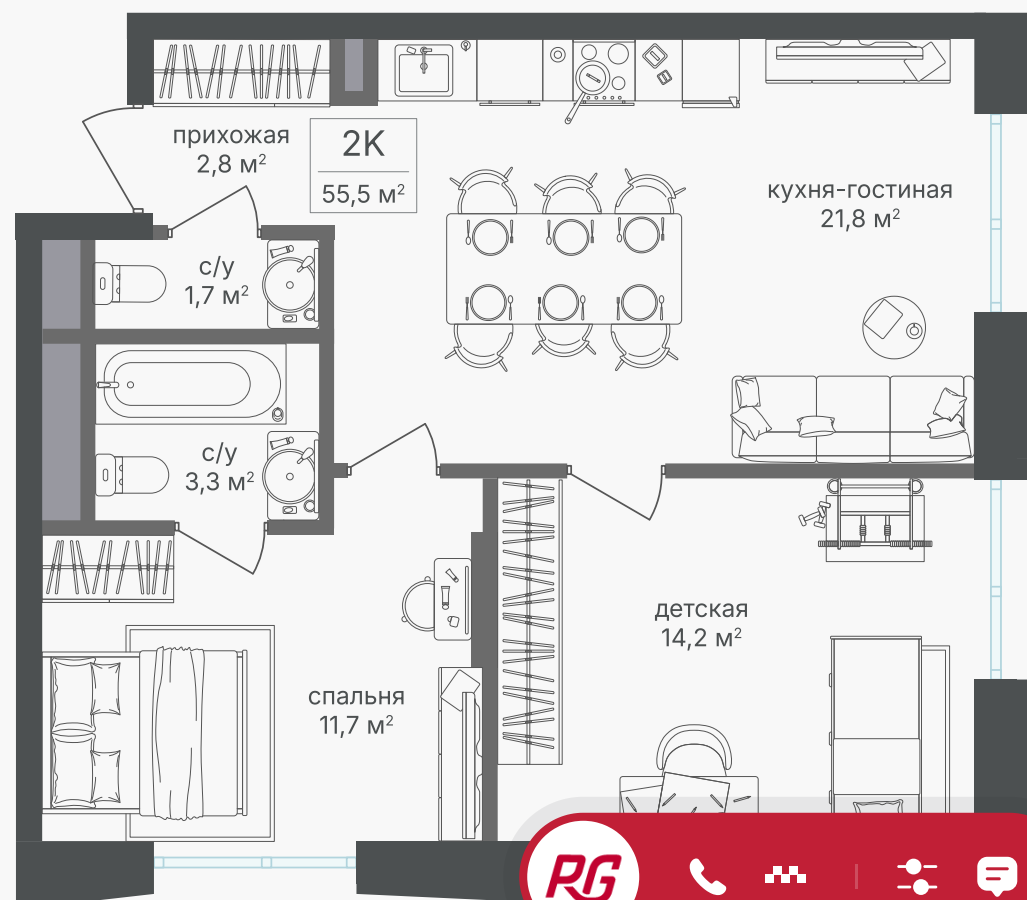

PG-ДЕВЕЛОПМЕНТ

+7 (495) 125-14-45

2-комнатная квартира, 55.5 м²

ЖИЛОЙ КОМПЛЕКС

Семеновский парк 2

Корпус 1 Секция 1 Этаж 4 / 26

Комнат 2 Площадь 55.5 м² Отделка Нет

26 168 250 руб

Артикул 1-4-029

PG-ДЕВЕЛОПМЕНТ

+7 (495) 125-14-45

2-комнатная квартира, 55.5 м²

ЖИЛОЙ КОМПЛЕКС

Семеновский парк 2

Корпус 1 Секция 1 Этаж 4 / 26

Комнат 2 Площадь 55.5 м² Отделка Нет