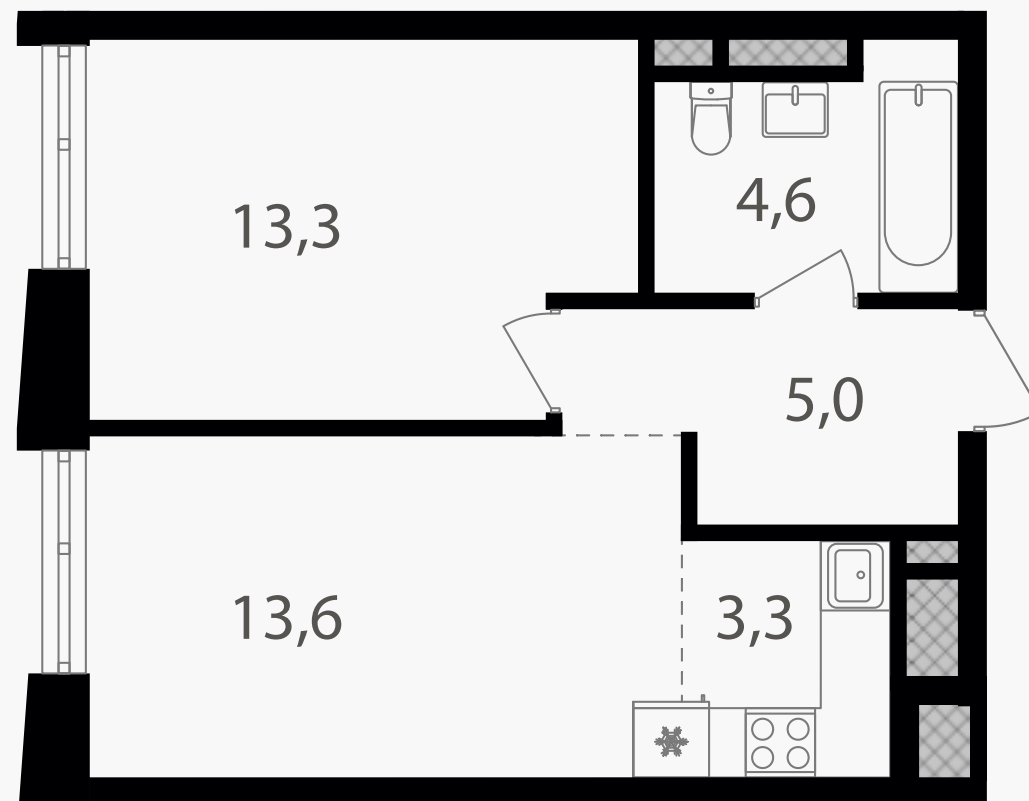

PG-ДЕВЕЛОПМЕНТ

2-комнатная евроквартира, 39.8 м²

ЖИЛОЙ КОМПЛЕКС

Семеновский парк 2

Корпус	Секция	Этаж
1	1	25 / 26
Комнат	Площадь	Отделка
1	39.8 м ²	Нет

16 942 860 руб

Артикул 1-25-285

PG-ДЕВЕЛОПМЕНТ

2-комнатная евроквартира, 39.8 м²

ЖИЛОЙ КОМПЛЕКС

Семеновский парк 2

Корпус 1 Секция 1 Этаж 25 / 26

Комнат 1 Площадь 39.8 м² Отделка Нет

16 942 860 руб

Артикул 1-25-285