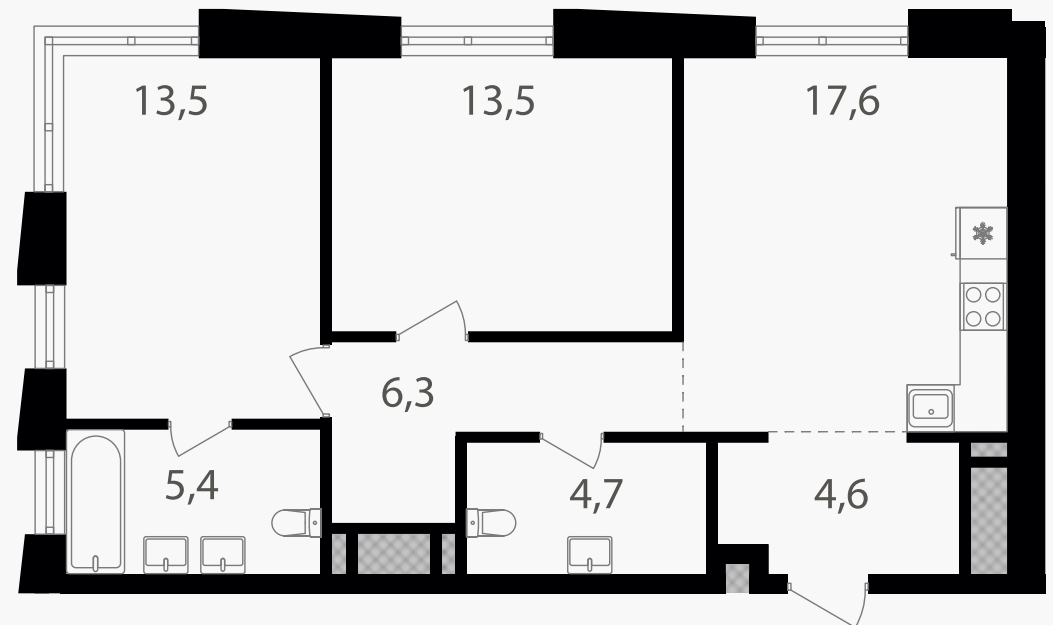

PG-ДЕВЕЛОПМЕНТ

2-комнатная квартира, 65.6 м²

ЖИЛОЙ КОМПЛЕКС

Семеновский парк 2

Корпус 1 Секция 4 Этаж 20 / 25

Комнат 2 Площадь 65.6 м² Отделка Нет

24 626 240 руб

Артикул 1-20-669