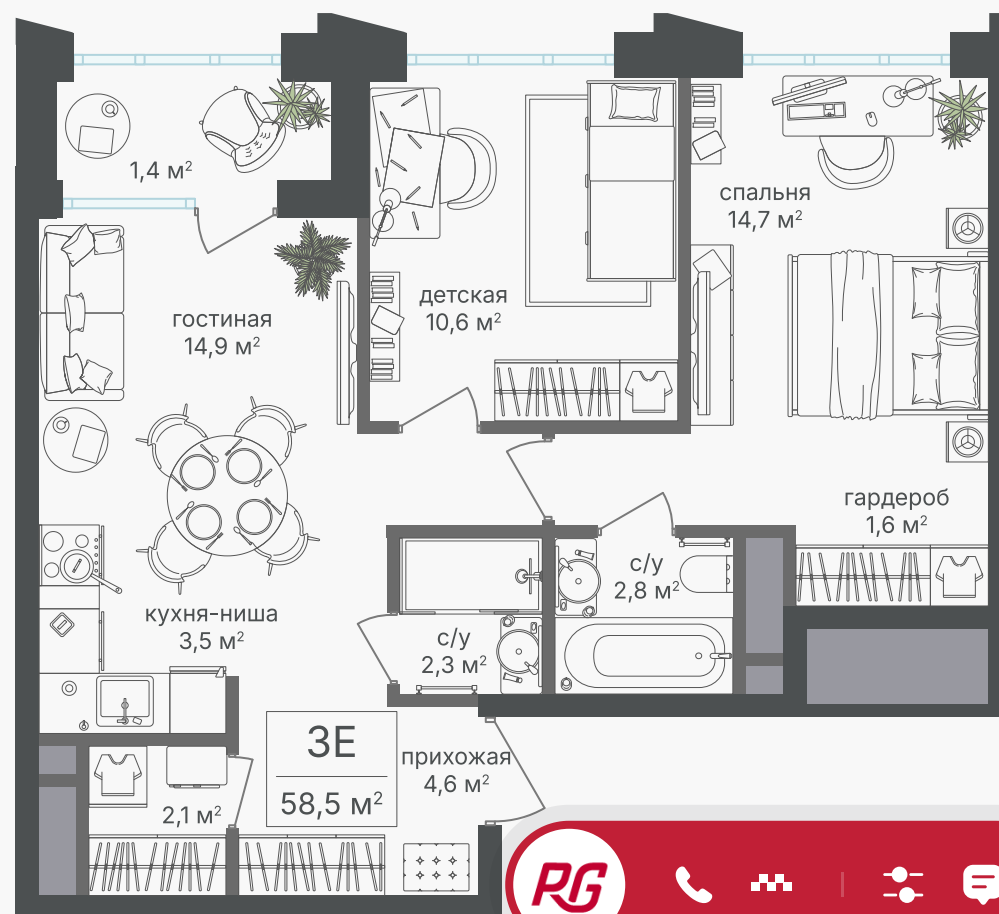

PG-ДЕВЕЛОПМЕНТ

+7 (495) 125-14-45

3-комнатная евроквартира, 58.5 м²

ЖИЛОЙ КОМПЛЕКС
Михалковский

Корпус 2 Секция 5 Этаж 20 / 20

Комнат 3 Площадь 58.5 м² Отделка Нет

32 701 500 руб

Артикул 2-20-427