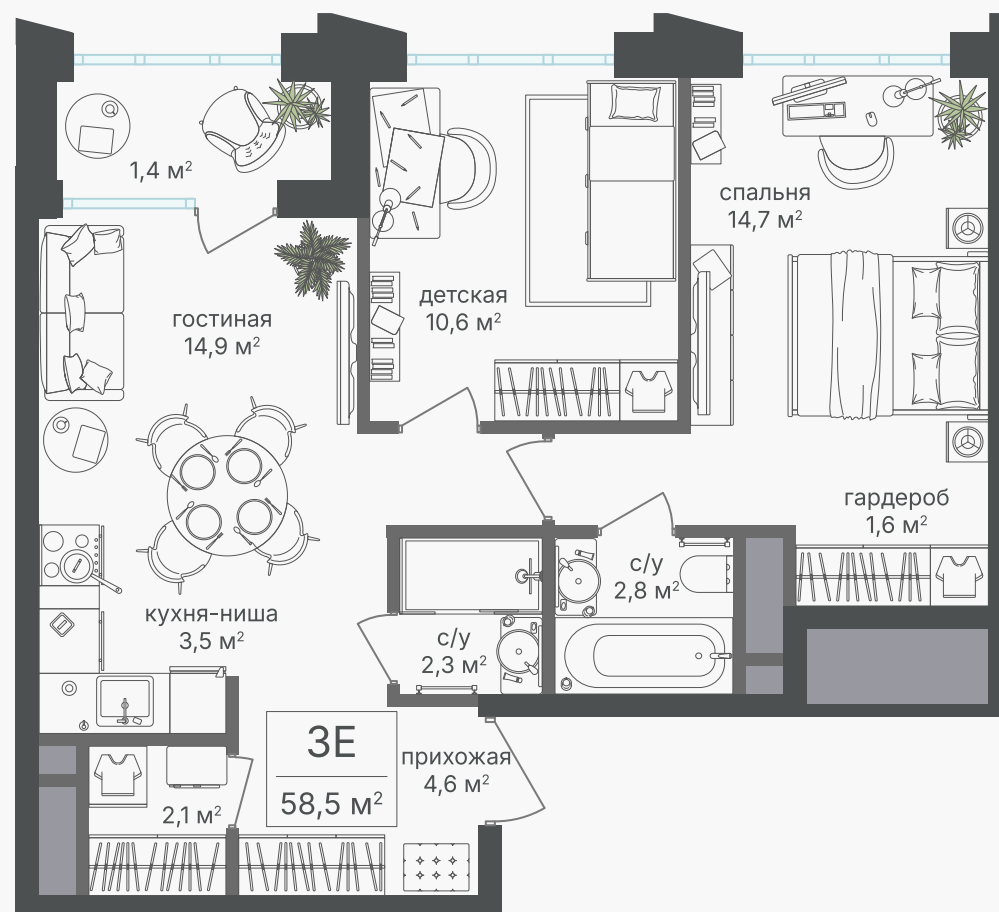

PG-ДЕВЕЛОПМЕНТ

+7 (495) 125-14-45

3-комнатная евроквартира, 58.5 м²

ЖИЛОЙ КОМПЛЕКС
Михалковский

Корпус	Секция	Этаж
2	5	20 / 20
Комнат	Площадь	Отделка
3	58.5 м ²	Нет

32 701 500 руб

Артикул 2-20-427

PG-ДЕВЕЛОПМЕНТ

+7 (495) 125-14-45

3-комнатная евроквартира, 58.5 м²

ЖИЛОЙ КОМПЛЕКС
Михалковский

Корпус 2 Секция 5 Этаж 20 / 20

Комнат 3 Площадь 58.5 м² Отделка Нет

32 701 500 руб

Артикул 2-20-427