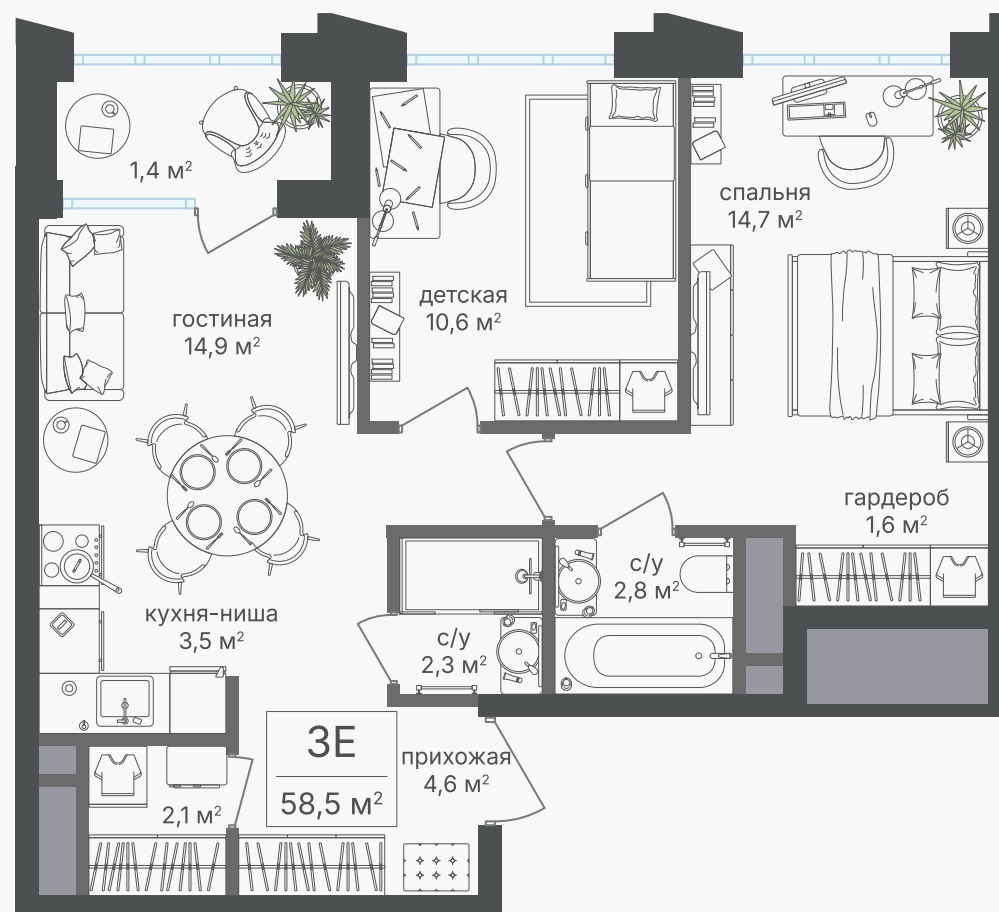

## 3-комнатная евроквартира, 58.5 м<sup>2</sup>

ЖИЛОЙ КОМПЛЕКС  
Михалковский

Корпус	Секция	Этаж
2	5	20 / 20
Комнат	Площадь	Отделка
3	58.5 м <sup>2</sup>	Нет

30 104 100 руб

Артикул 2-20-427

PG-ДЕВЕЛОПМЕНТ

+7 (495) 125-14-45

# 3-комнатная евроквартира, 58.5 м<sup>2</sup>

ЖИЛОЙ КОМПЛЕКС  
Михалковский

Корпус 2      Секция 5      Этаж 20 / 20

Комнат 3      Площадь 58.5 м<sup>2</sup>      Отделка Нет

30 104 100 руб

Артикул 2-20-427