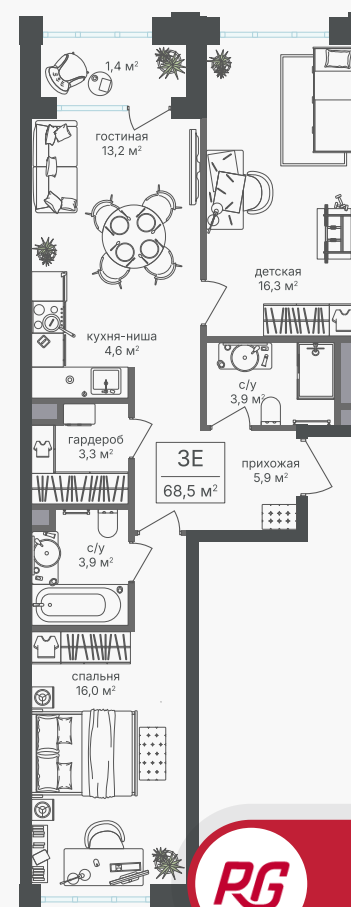

PG-ДЕВЕЛОПМЕНТ

+7 (495) 125-14-45

3-комнатная евроквартира, 68.5 м²

ЖИЛОЙ КОМПЛЕКС

Михалковский

Корпус 2 Секция 7 Этаж 4 / 20

Комнат 3 Площадь 68.5 м² Отделка Нет

36 195 400 руб

Артикул 2-4-555

PG-ДЕВЕЛОПМЕНТ

+7 (495) 125-14-45

3-комнатная евроквартира, 68.5 м²

ЖИЛОЙ КОМПЛЕКС
Михалковский

Корпус 2 Секция 7 Этаж 4 / 20

Комнат 3 Площадь 68.5 м² Отделка Нет

36 195 400 руб

Артикул 2-4-555