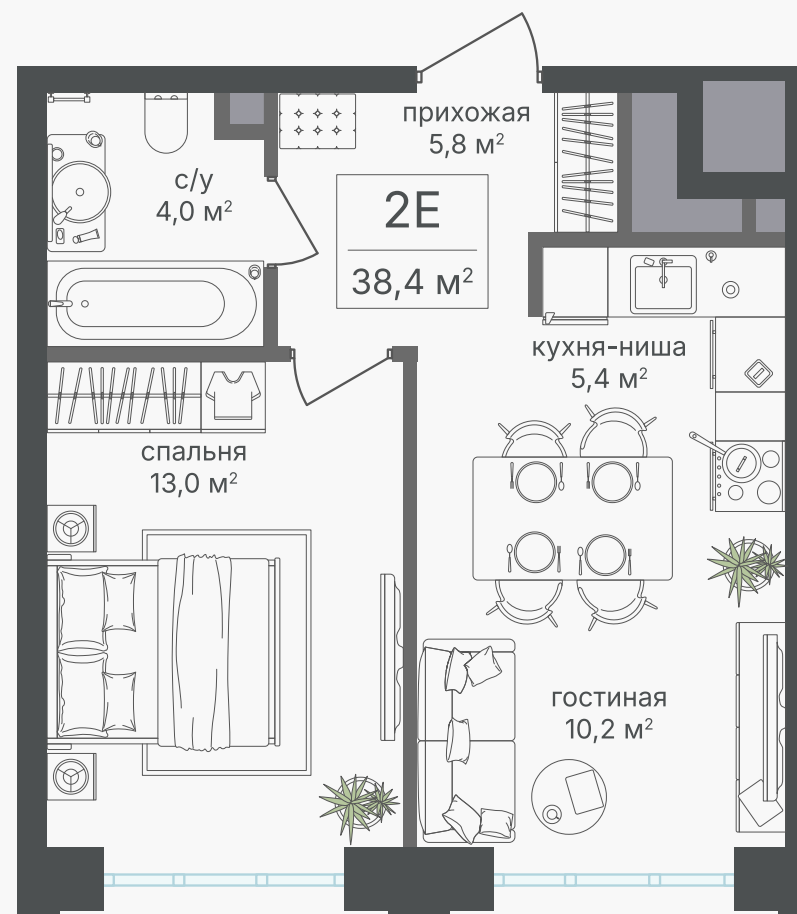

PG-ДЕВЕЛОПМЕНТ

2-комнатная евроквартира, 38.4 м²

ЖИЛОЙ КОМПЛЕКС
Михалковский

Корпус 2 Секция 8 Этаж 8 / 18

Комнат 2 Площадь 38.4 м² Отделка Нет

18 854 400 руб

Артикул 2-8-683

PG-ДЕВЕЛОПМЕНТ

2-комнатная евроквартира, 38.4 м²

ЖИЛОЙ КОМПЛЕКС
Михалковский

Корпус 2 Секция 8 Этаж 8 / 18

Комнат 2 Площадь 38.4 м² Отделка Нет

18 854 400 руб

Артикул 2-8-683