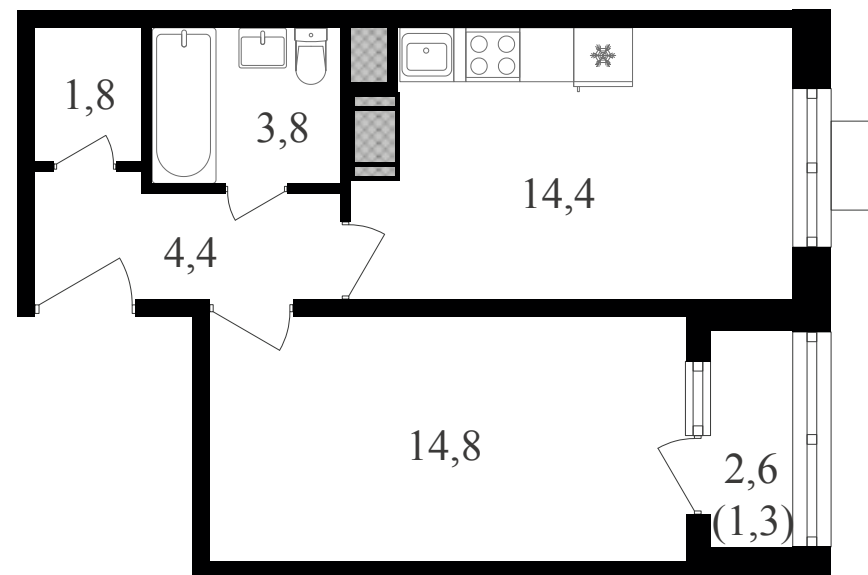

PG-ДЕВЕЛОПМЕНТ

+7 (495) 125-14-45

1-комнатная квартира, 40.5 м² с отделкой

ЖИЛОЙ КОМПЛЕКС
Октябрьское поле

Корпус	Секция	Этаж
3	1	13 / 27
Комнат	Площадь	Отделка
1	40.5 м ²	Есть ✓

13 365 000 руб

Артикул 3к3-13-105

PG-ДЕВЕЛОПМЕНТ

+7 (495) 125-14-45

1-комнатная квартира, 40.5 м² с отделкой

ЖИЛОЙ КОМПЛЕКС
Октябрьское поле

Корпус 3 Секция 1 Этаж 13 / 27

Комнат 1 Площадь 40.5 м² Отделка **Есть ✓**

13 365 000 руб

Артикул 3к3-13-105