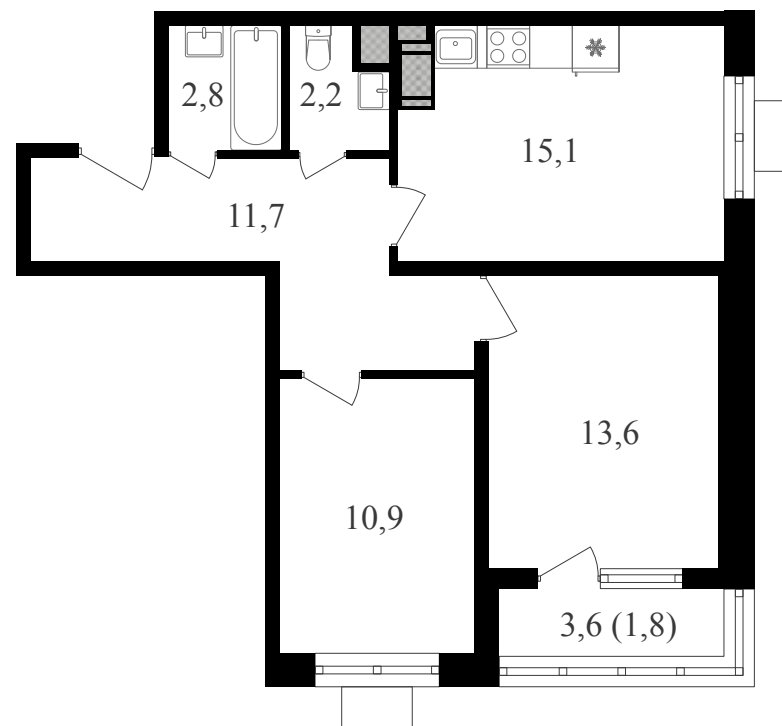

PG-ДЕВЕЛОПМЕНТ

+7 (495) 125-14-45

2К, 58.1 м² с отделкой

ЖИЛОЙ КОМПЛЕКС
Октябрьское поле

Корпус	Секция	Этаж
3	1	27 / 27
Комнат	Площадь	Отделка
2	58.1 м²	Есть ✓

18 475 800 руб

Артикул 3к3-27-233