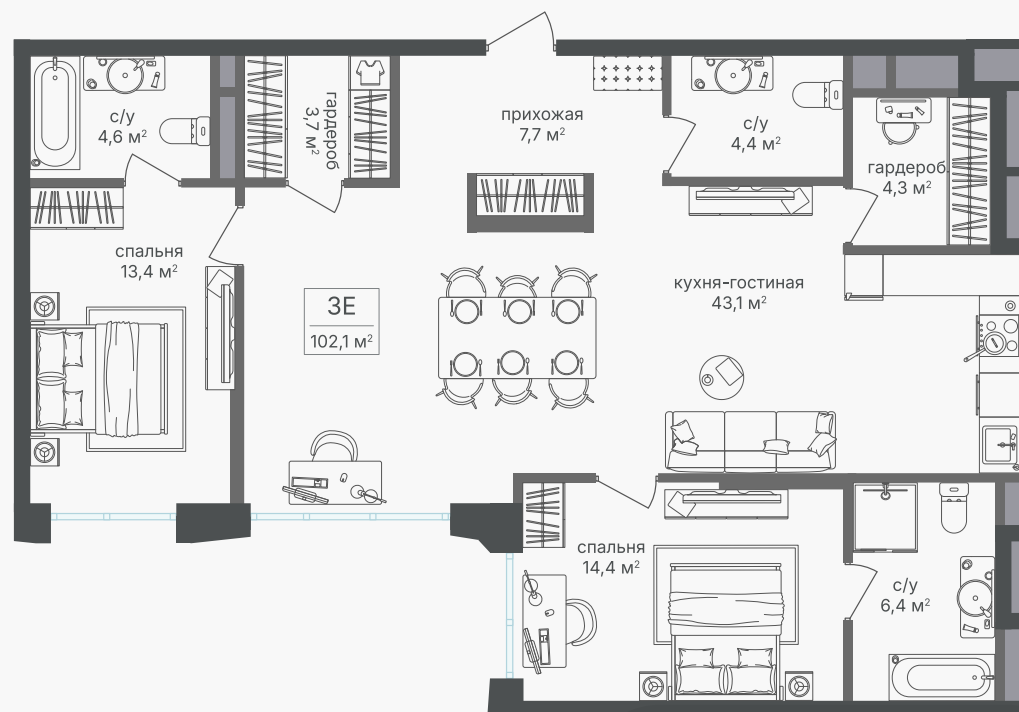

## 3-комнатная евроквартира, 102.4 м<sup>2</sup>

ЖИЛОЙ КОМПЛЕКС

Семеновский парк 2

Корпус 1      Секция 2      Этаж 9 / 18

Комнат 2      Площадь 102.4 м<sup>2</sup>      Отделка Нет

**40 980 480 руб**

Артикул 1-9-372

## 3-комнатная евроквартира, 102.4 м<sup>2</sup>

ЖИЛОЙ КОМПЛЕКС

Семеновский парк 2

Корпус 1  
Секция 2  
Этаж 9 / 18

Комнат 2  
Площадь 102.4 м<sup>2</sup>  
Отделка Нет

40 980 480 руб

Артикул 1-9-372