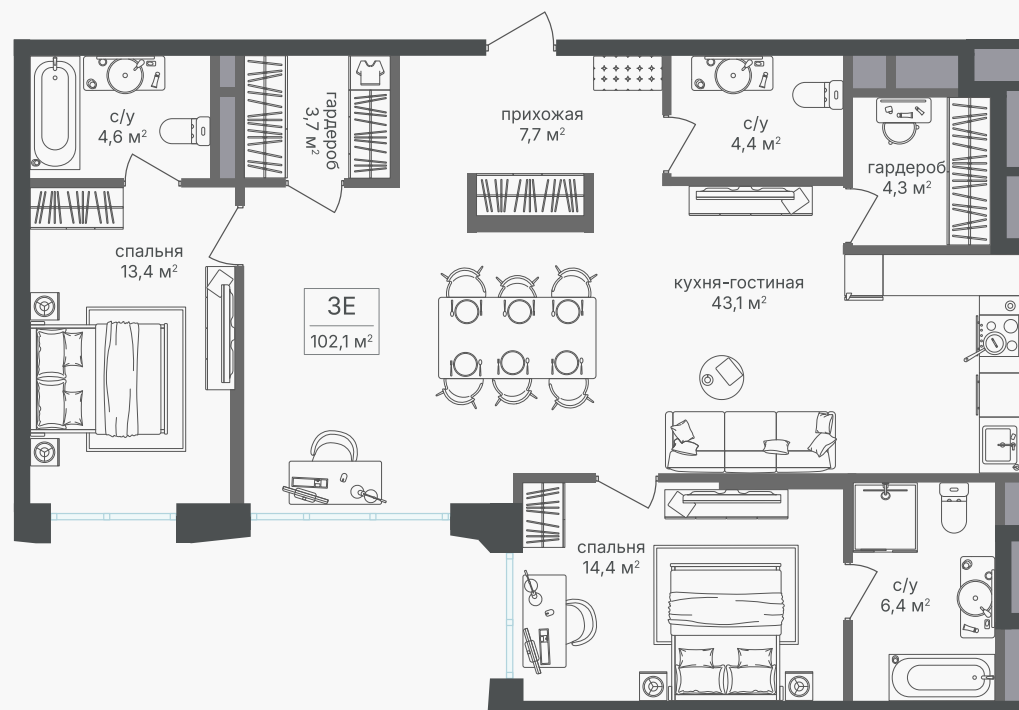

PG-ДЕВЕЛОПМЕНТ

+7 (495) 125-14-45

3-комнатная евроквартира, 102.4 м²

ЖИЛОЙ КОМПЛЕКС

Семеновский парк 2

Корпус 1 Секция 2 Этаж 9 / 18

Комнат 2 Площадь 102.4 м² Отделка Нет

40 294 400 руб

Артикул 1-9-372

PG-ДЕВЕЛОПМЕНТ

+7 (495) 125-14-45

3-комнатная евроквартира, 102.4 м²

ЖИЛОЙ КОМПЛЕКС

Семеновский парк 2

Корпус 1 Секция 2 Этаж 9 / 18

Комнат 2 Площадь 102.4 м² Отделка Нет