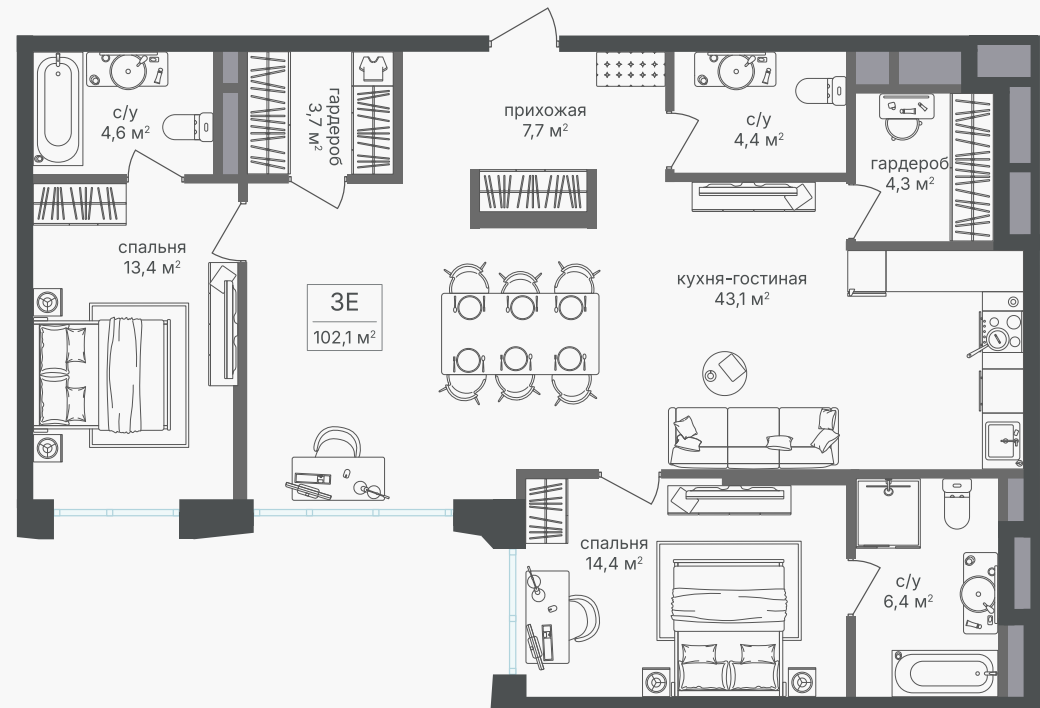

PG-ДЕВЕЛОПМЕНТ

+7 (495) 125-14-45

3-комнатная евроквартира, 102.1 м²

ЖИЛОЙ КОМПЛЕКС

Семеновский парк 2

Корпус 1 Секция 2 Этаж 9 / 18

Комнат 2 Площадь 102.1 м² Отделка Нет

34 080 980 руб

Артикул 1-9-372

PG-ДЕВЕЛОПМЕНТ

+7 (495) 125-14-45

3-комнатная евроквартира, 102.1 м²

ЖИЛОЙ КОМПЛЕКС

Семеновский парк 2

Корпус 1 Секция 2 Этаж 9 / 18

Комнат 2 Площадь 102.1 м² Отделка Нет