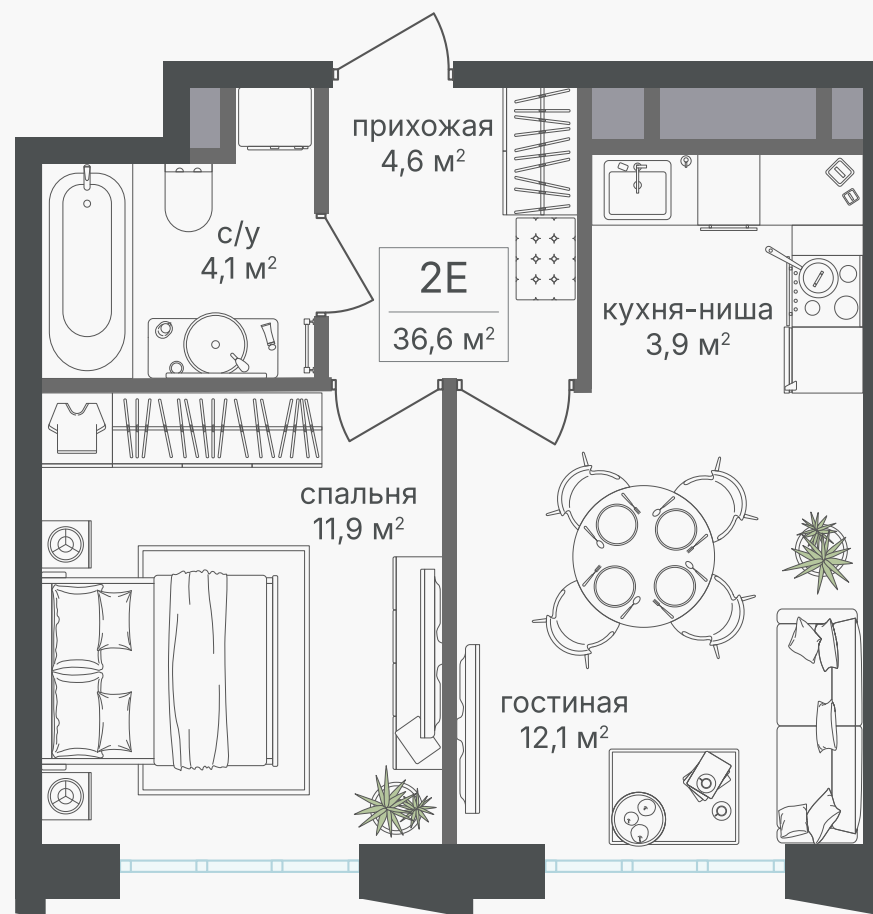

PG-ДЕВЕЛОПМЕНТ

2-комнатная евроквартира, 36.6 м²

ЖИЛОЙ КОМПЛЕКС
Михалковский

Корпус 5 Секция 2 Этаж 9 / 15

Комнат 2 Площадь 36.6 м² Отделка Нет

16 909 200 руб

Артикул 5-9-201

PG-ДЕВЕЛОПМЕНТ

2-комнатная евроквартира, 36.6 м²

ЖИЛОЙ КОМПЛЕКС
Михалковский

Корпус 5 Секция 2 Этаж 9 / 15

Комнат 2 Площадь 36.6 м² Отделка Нет

16 909 200 руб

Артикул 5-9-201