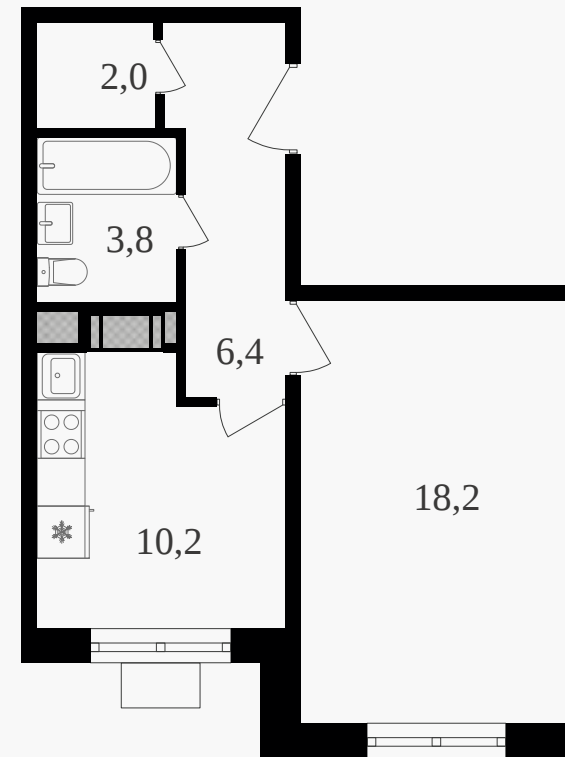

PG-ДЕВЕЛОПМЕНТ

1-комнатная квартира, 40.6 м² с отделкой

ЖИЛОЙ КОМПЛЕКС
Октябрьское поле

Корпус 2 Секция 1 Этаж 4 / 27

Комнат 1 Площадь 40.6 м² Отделка **Есть ✓**

19 301 240 руб

Артикул 3к2-4-030

PG-ДЕВЕЛОПМЕНТ

1-комнатная квартира, 40.6 м² с отделкой

ЖИЛОЙ КОМПЛЕКС
Октябрьское поле

Корпус 2 Секция 1 Этаж 4 / 27

Комнат 1 Площадь 40.6 м² Отделка **Есть ✓**

19 301 240 руб

Артикул 3к2-4-030