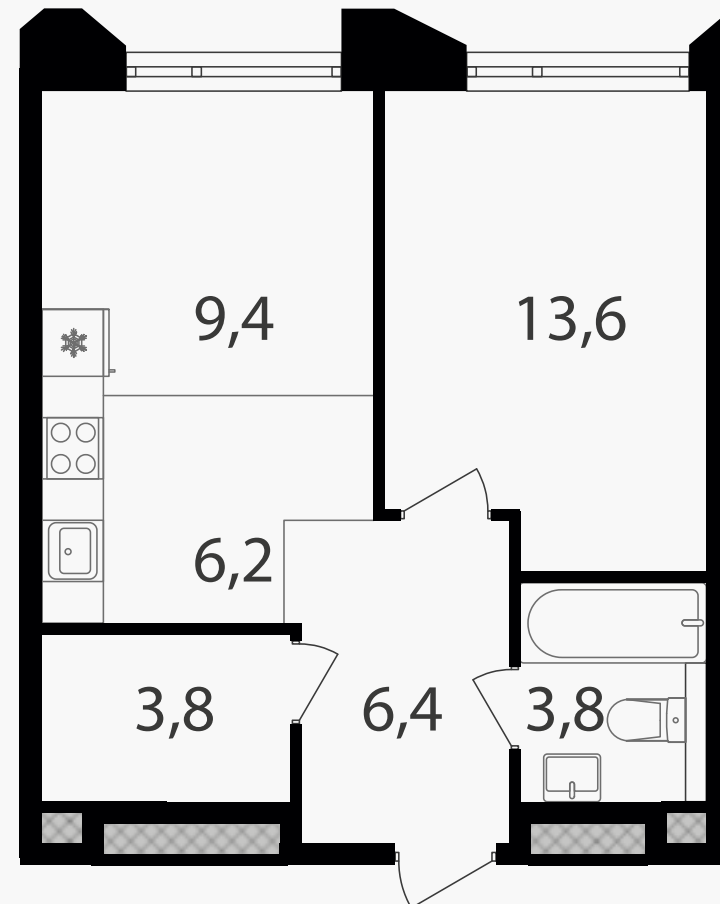

PG-ДЕВЕЛОПМЕНТ

2-комнатная евроквартира, 43.2 м²

ЖИЛОЙ КОМПЛЕКС

Петровский парк II

Корпус	Секция	Этаж
1	2	2 / 21

Комнат	Площадь	Отделка
1	43.2 м ²	Нет

20 619 360 руб

Артикул 1-2-0149

PG-ДЕВЕЛОПМЕНТ

2-комнатная евроквартира, 43.2 м²

ЖИЛОЙ КОМПЛЕКС
Петровский парк II

Корпус 1 Секция 2 Этаж 2 / 21

Комнат 1 Площадь 43.2 м² Отделка Нет

20 619 360 руб

Артикул 1-2-0149