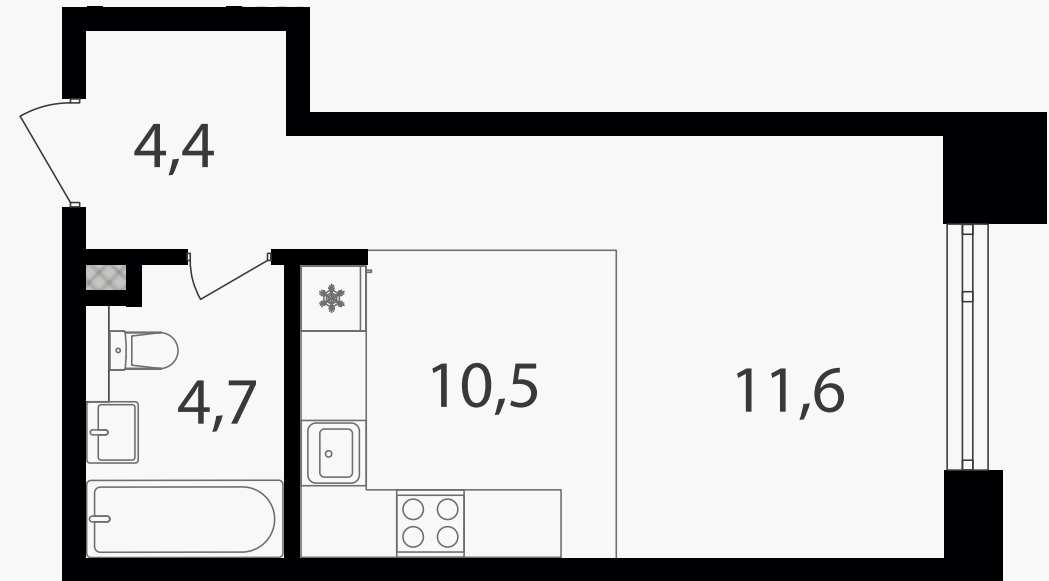

PG-ДЕВЕЛОПМЕНТ

Студия, 31.2 м²

ЖИЛОЙ КОМПЛЕКС
Петровский парк II

Корпус 1 Секция 4 Этаж 3 / 25

Комнат 1 Площадь 31.2 м² Отделка Нет

17 999 280 руб

Артикул 1-3-0405

PG-ДЕВЕЛОПМЕНТ

Студия, 31.2 м²

ЖИЛОЙ КОМПЛЕКС
Петровский парк II

Корпус 1 Секция 4 Этаж 3 / 25

Комнат 1 Площадь 31.2 м² Отделка Нет

17 999 280 руб

Артикул 1-3-0405