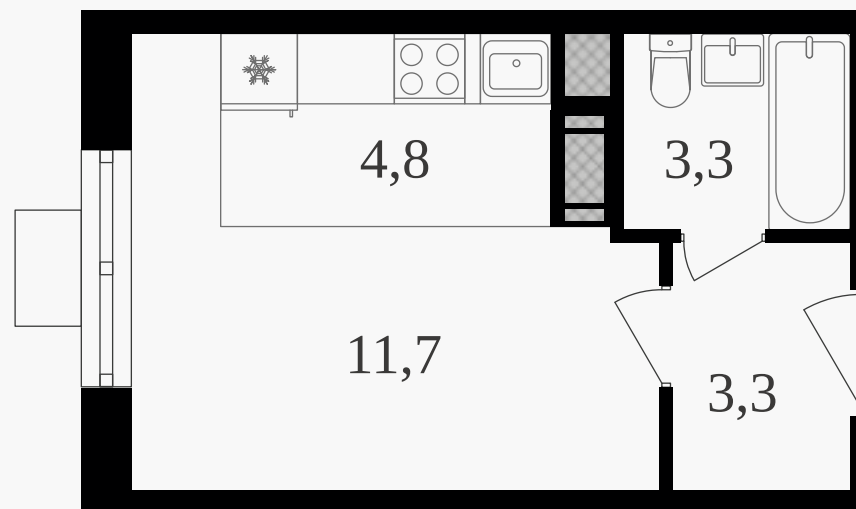

PG-ДЕВЕЛОПМЕНТ

Студия, 23.1 м² с отделкой

ЖИЛОЙ КОМПЛЕКС
Октябрьское поле

Корпус	Секция	Этаж
1	3	26 / 27
Комнат	Площадь	Отделка
1	23.1 м ²	Есть ✓

12 797 400 руб

Артикул 3к1-26-505

PG-ДЕВЕЛОПМЕНТ

Студия, 23.1 м² с отделкой

ЖИЛОЙ КОМПЛЕКС

Октябрьское поле

Корпус 1 Секция 3 Этаж 26 / 27

Комнат 1 Площадь 23.1 м² Отделка **Есть ✓**

12 797 400 руб

Артикул 3к1-26-505