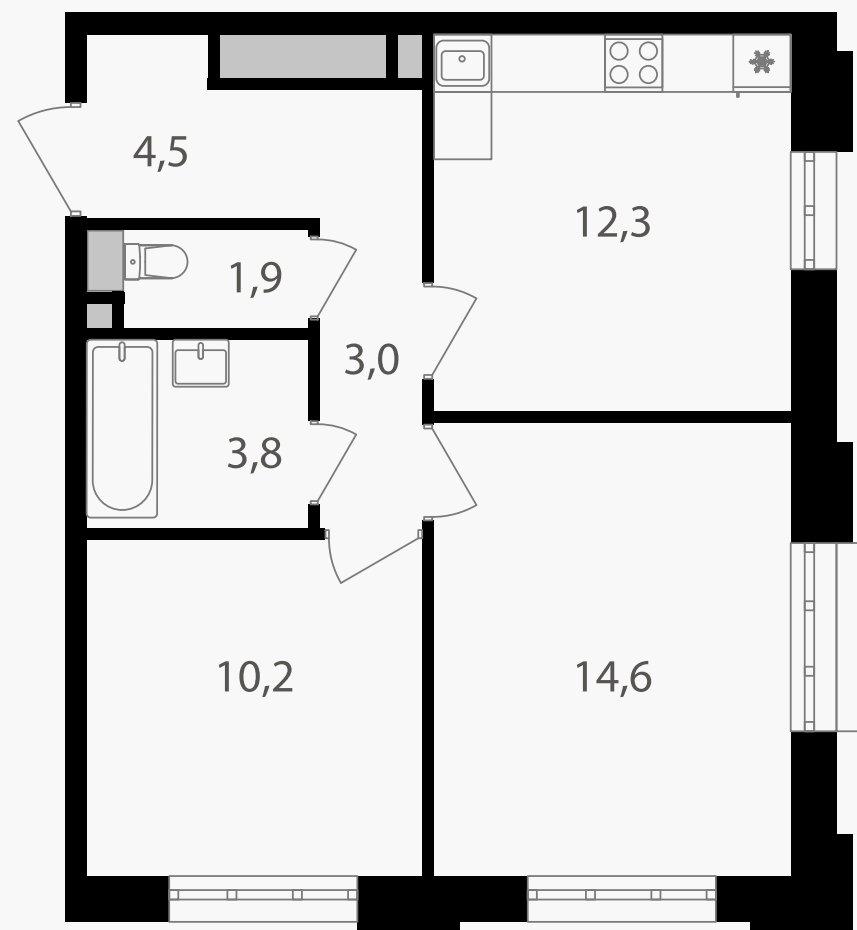

PG-ДЕВЕЛОПМЕНТ

2-комнатная квартира, 50.3 м²

ЖИЛОЙ КОМПЛЕКС
Михалковский

Корпус 4 Секция 1 Этаж 20 / 20

Комнат 2 Площадь 50.3 м² Отделка Нет

21 629 000 руб

Артикул 4-20-120

PG-ДЕВЕЛОПМЕНТ

2-комнатная квартира, 50.3 м²

ЖИЛОЙ КОМПЛЕКС
Михалковский

Корпус 4 Секция 1 Этаж 20 / 20

Комнат 2 Площадь 50.3 м² Отделка Нет

21 629 000 руб

Артикул 4-20-120