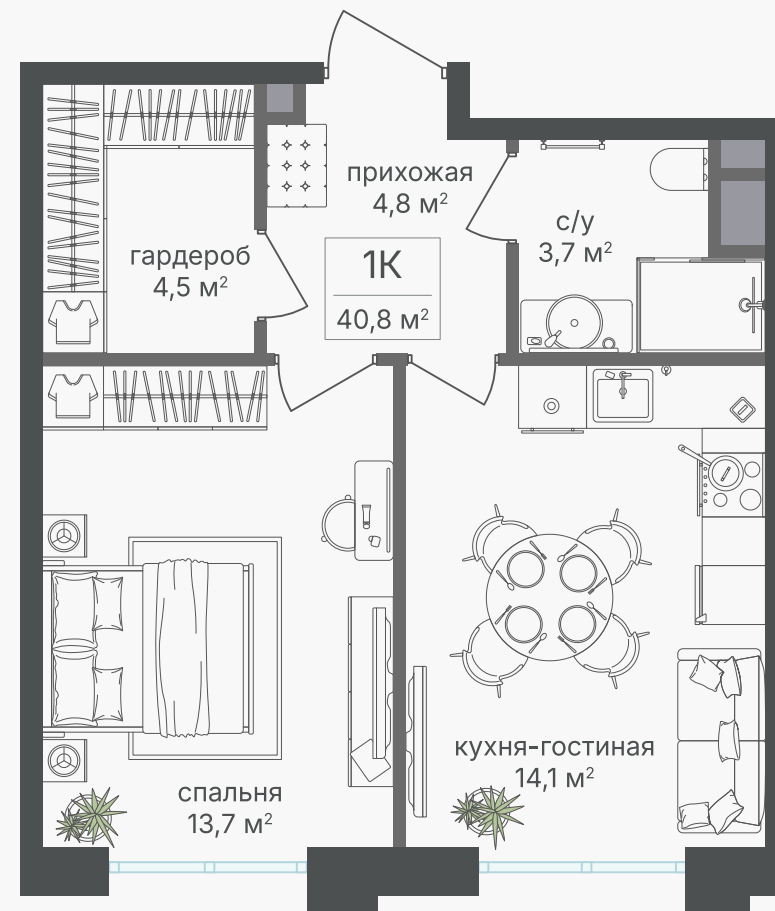

PG-ДЕВЕЛОПМЕНТ

1-комнатная квартира, 40.8 м²

ЖИЛОЙ КОМПЛЕКС
Михалковский

Корпус	Секция	Этаж
6	2	2 / 9
Комнат	Площадь	Отделка
1	40.8 м ²	Нет

18 360 000 руб

Артикул 6-2-048

PG-ДЕВЕЛОПМЕНТ

1-комнатная квартира, 40.8 м²

ЖИЛОЙ КОМПЛЕКС
Михалковский

Корпус 6 Секция 2 Этаж 2 / 9

Комнат 1 Площадь 40.8 м² Отделка Нет

18 360 000 руб

Артикул 6-2-048