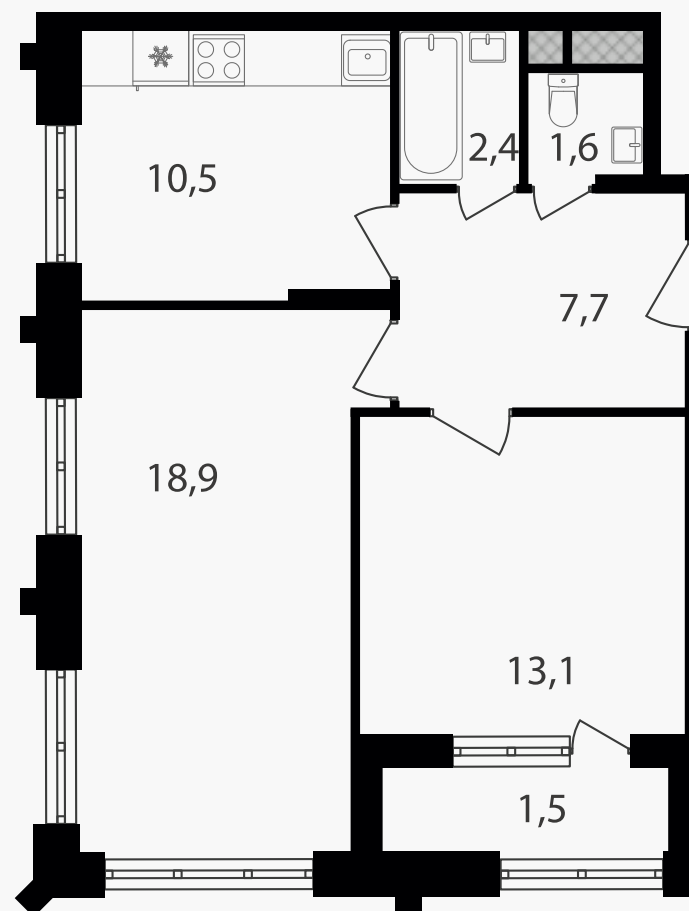

PG-ДЕВЕЛОПМЕНТ

2-комнатная квартира, 55.7 м²

ЖИЛОЙ КОМПЛЕКС

Варшавские ворота

Корпус 1 Секция 3 Этаж 22 / 30

Комнат 2 Площадь 55.7 м² Отделка Нет

17 545 500 руб

Артикул 1-22-345