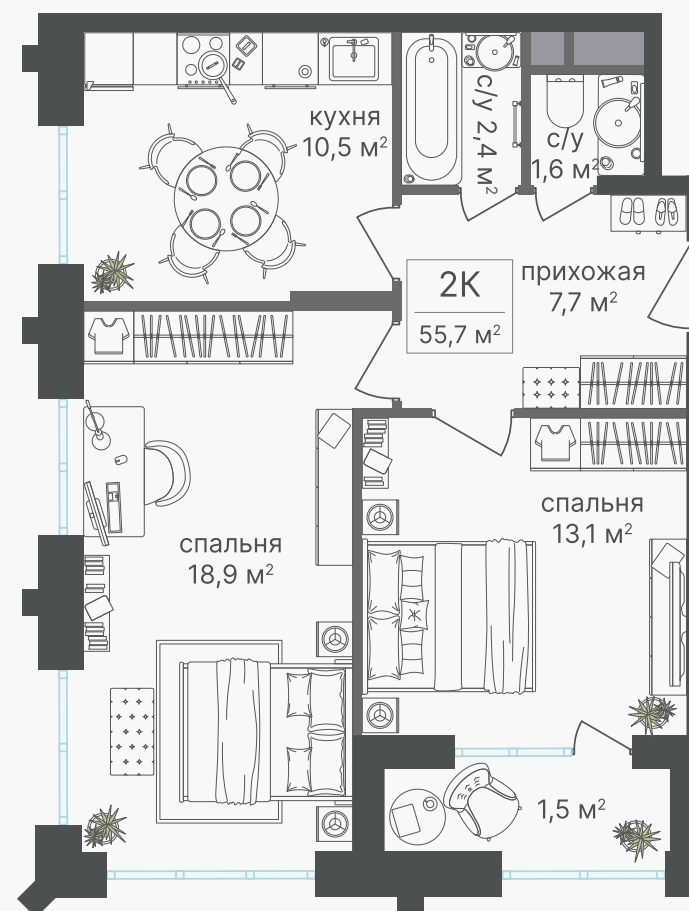

PG-ДЕВЕЛОПМЕНТ

+7 (495) 125-14-45

2-комнатная квартира, 55.7 м²

ЖИЛОЙ КОМПЛЕКС

Варшавские ворота

Корпус 1 Секция 3 Этаж 22 / 30

Комнат 2 Площадь 55.7 м² Отделка Нет

23 076 510 руб

Артикул 1-22-345

PG-ДЕВЕЛОПМЕНТ

+7 (495) 125-14-45

2-комнатная квартира, 55.7 м²

ЖИЛОЙ КОМПЛЕКС
Варшавские ворота

Корпус	Секция	Этаж
1	3	22 / 30
Комнат	Площадь	Отделка
2	55.7 м ²	Нет

23 076 510 руб

Артикул 1-22-345