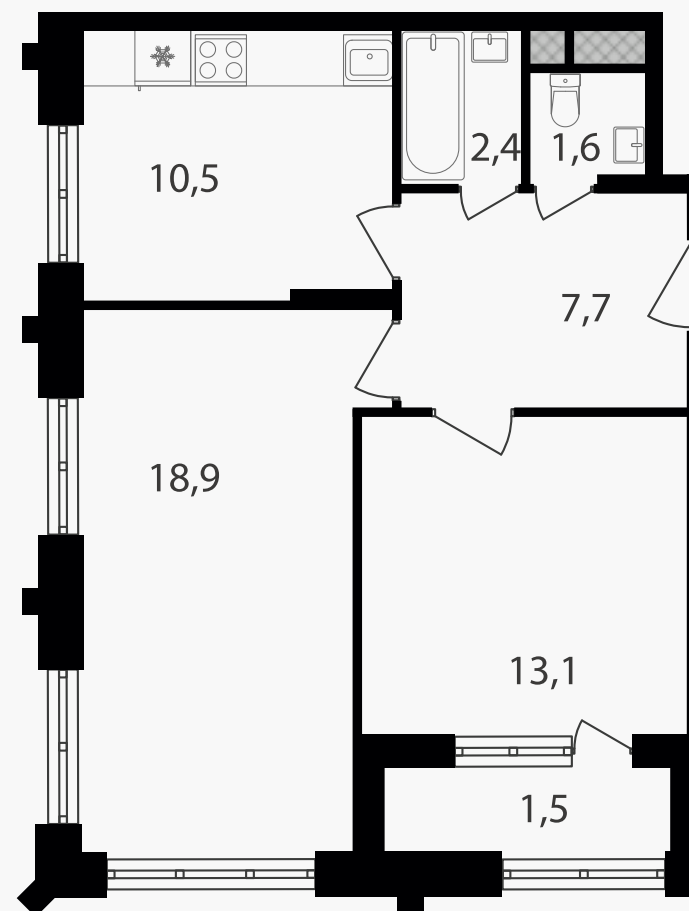

## 2-комнатная квартира, 55.7 м<sup>2</sup>

ЖИЛОЙ КОМПЛЕКС

Варшавские ворота

Корпус 1      Секция 3      Этаж 22 / 30

Комнат 2      Площадь 55.7 м<sup>2</sup>      Отделка Нет

**19 634 250 руб**

Артикул 1-22-345