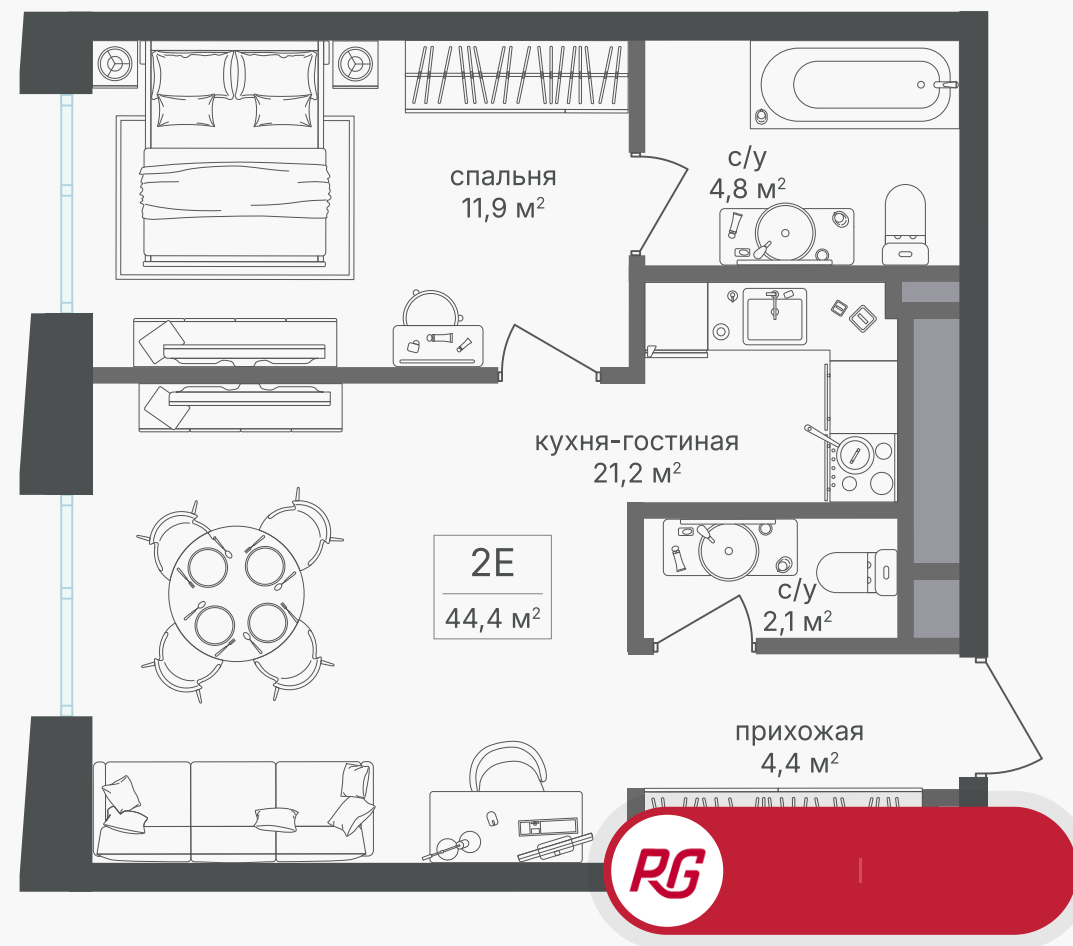

PG-ДЕВЕЛОПМЕНТ

+7 (495) 125-14-45

2-комнатная евроквартира, 44.4 м²

ЖИЛОЙ КОМПЛЕКС

Семеновский парк 2

Корпус	Секция	Этаж
1	1	25 / 26
Комнат	Площадь	Отделка
1	44.4 м ²	Нет

22 288 800 руб

Артикул 1-25-286

PG-ДЕВЕЛОПМЕНТ

+7 (495) 125-14-45

2-комнатная евроквартира, 44.4 м²

ЖИЛОЙ КОМПЛЕКС

Семеновский парк 2

Корпус 1 Секция 1 Этаж 25 / 26

Комнат 1 Площадь 44.4 м² Отделка Нет

22 288 800 руб