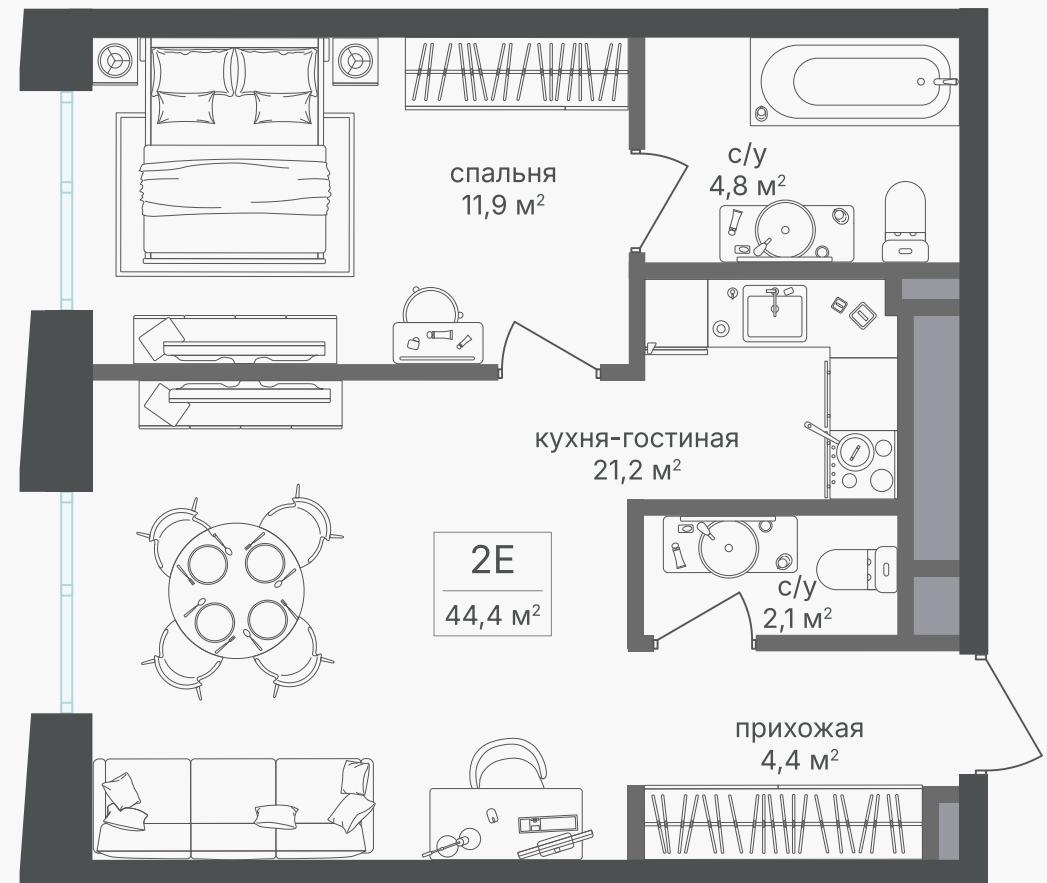

## 2-комнатная евроквартира, 44.4 м<sup>2</sup>

ЖИЛОЙ КОМПЛЕКС

Семеновский парк 2

Корпус 1      Секция 1      Этаж 25 / 26

Комнат 1      Площадь 44.4 м<sup>2</sup>      Отделка Нет

**21 853 680 руб**

Артикул 1-25-286