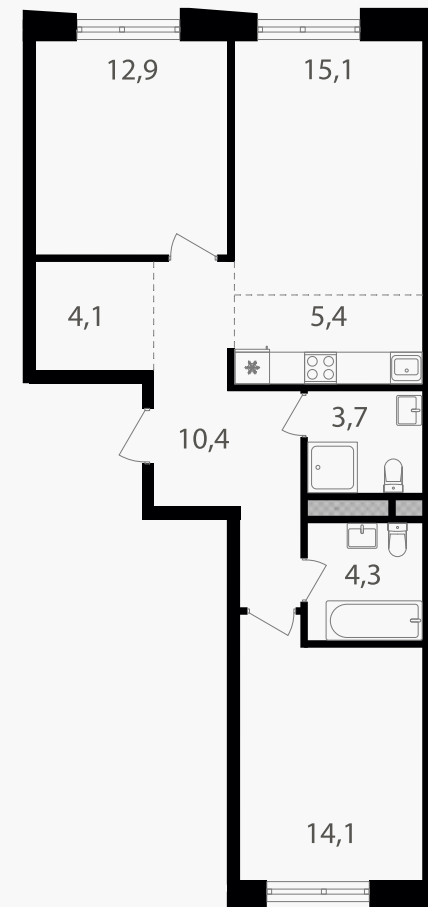

PG-ДЕВЕЛОПМЕНТ

3-комнатная евроквартира, 70 м²

ЖИЛОЙ КОМПЛЕКС

Семеновский парк 2

Корпус 1 Секция 4 Этаж 21 / 25

Комнат 2 Площадь 70 м² Отделка Нет

25 606 000 руб

Артикул 1-21-670