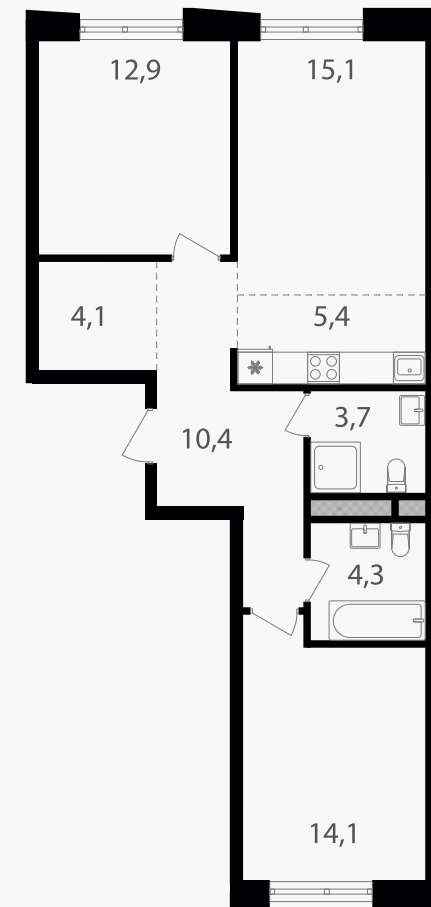

PG-ДЕВЕЛОПМЕНТ

3-комнатная евроквартира, 70 м²

ЖИЛОЙ КОМПЛЕКС

Семеновский парк 2

Корпус 1 Секция 4 Этаж 21 / 25

Комнат 2 Площадь 70 м² Отделка Нет

25 606 000 руб

Артикул 1-21-670