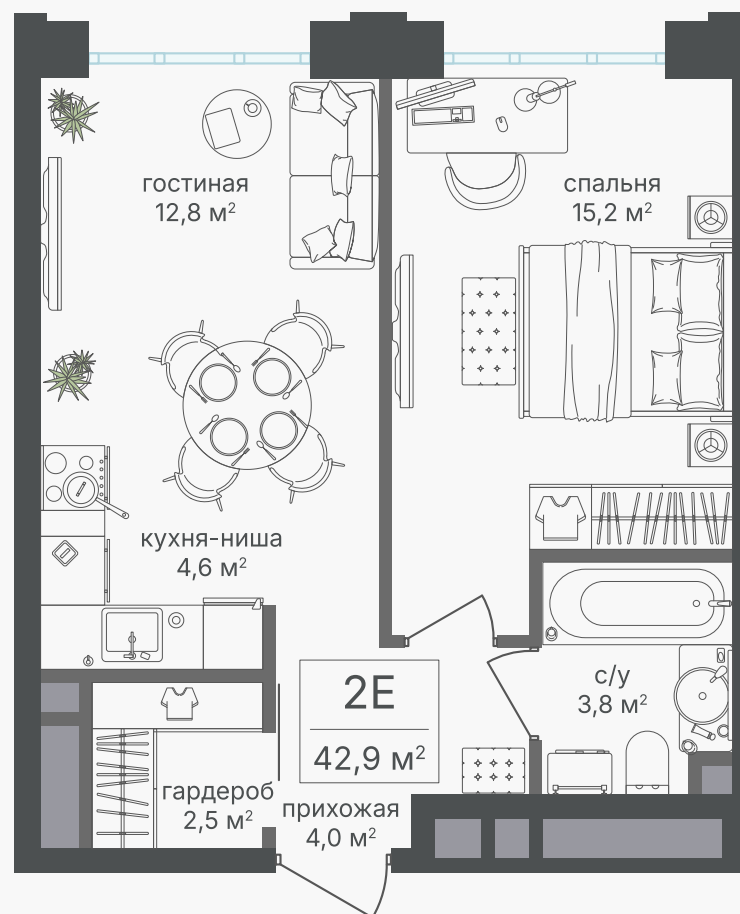

## 2-комнатная евроквартира, 42.9 м<sup>2</sup>

ЖИЛОЙ КОМПЛЕКС  
Михалковский

Корпус 2      Секция 7      Этаж 4 / 20

Комнат 2      Площадь 42.9 м<sup>2</sup>      Отделка Нет

**24 890 580 руб**

Артикул 2-4-556

## 2-комнатная евроквартира, 42.9 м<sup>2</sup>

ЖИЛОЙ КОМПЛЕКС  
Михалковский

Корпус 2 Секция 7 Этаж 4 / 20

Комнат 2 Площадь 42.9 м<sup>2</sup> Отделка Нет

24 890 580 руб

Артикул 2-4-556