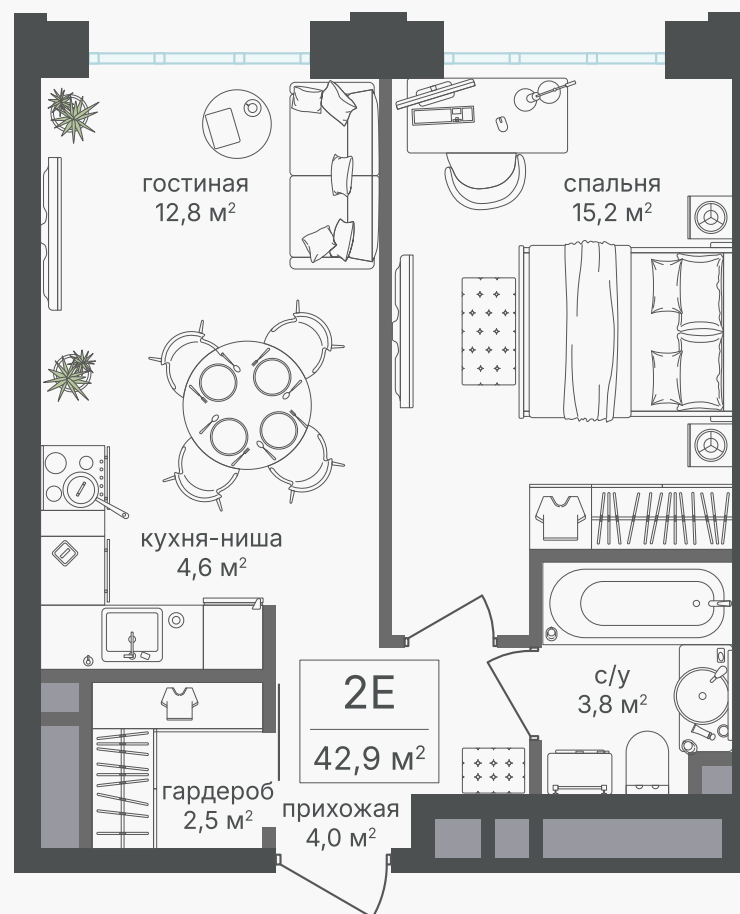

PG-ДЕВЕЛОПМЕНТ

+7 (495) 125-14-45

2-комнатная евроквартира, 42.9 м²

ЖИЛОЙ КОМПЛЕКС
Михалковский

Корпус 2 Секция 7 Этаж 4 / 20

Комнат 2 Площадь 42.9 м² Отделка Нет

24 766 170 руб

Артикул 2-4-556

PG-ДЕВЕЛОПМЕНТ

+7 (495) 125-14-45

2-комнатная евроквартира, 42.9 м²

ЖИЛОЙ КОМПЛЕКС
Михалковский

Корпус	Секция	Этаж
2	7	4 / 20
Комнат	Площадь	Отделка
2	42.9 м ²	Нет

24 766 170 руб

Артикул 2-4-556