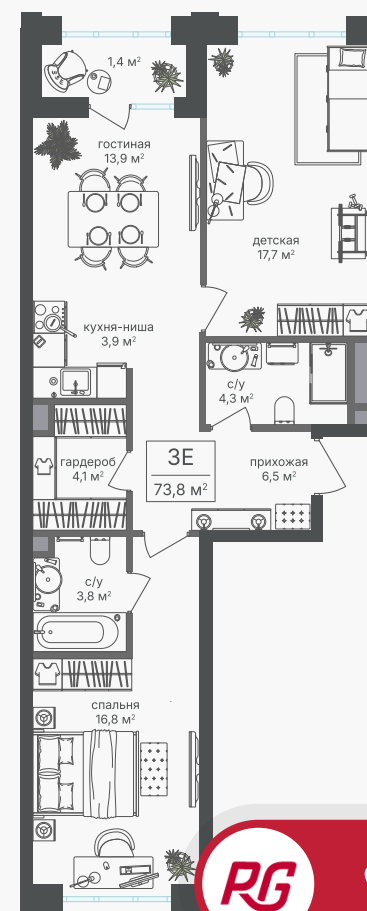

PG-ДЕВЕЛОПМЕНТ

+7 (495) 125-14-45

3-комнатная евроквартира, 72.4 м²

ЖИЛОЙ КОМПЛЕКС
Михалковский

Корпус 2 Секция 8 Этаж 8 / 18

Комнат 3 Площадь 72.4 м² Отделка Нет

39 494 200 руб

Артикул 2-8-684