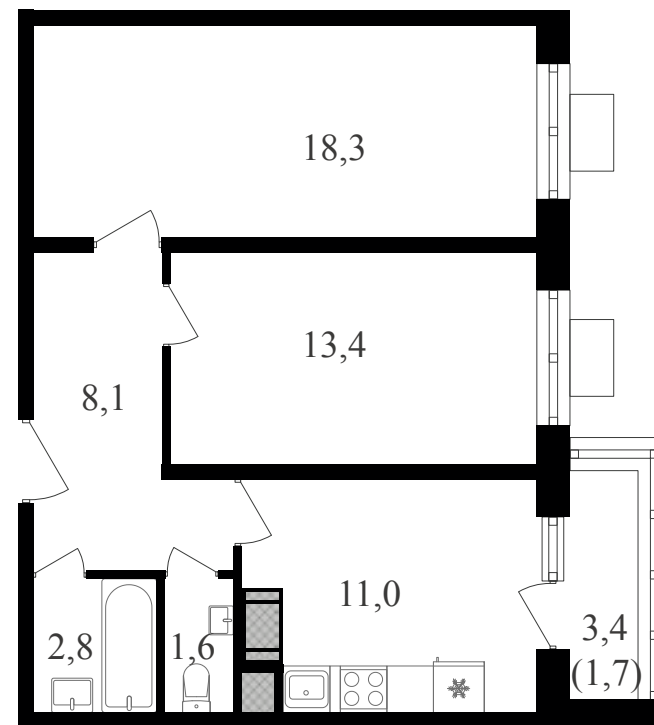

PG-ДЕВЕЛОПМЕНТ

+7 (495) 125-14-45

2К, 56.9 м² с отделкой

ЖИЛОЙ КОМПЛЕКС
Октябрьское поле

Корпус	Секция	Этаж
3	1	13 / 27
Комнат	Площадь	Отделка
2	56.9 м ²	Есть ✓

16 882 230 руб

Артикул 3к3-13-106

PG-ДЕВЕЛОПМЕНТ

+7 (495) 125-14-45

2К, 56.9 м² с отделкой

ЖИЛОЙ КОМПЛЕКС Октябрьское поле

Корпус 3 Секция 1 Этаж 13 / 27

Комнат 2 Площадь 56.9 м² Отделка **Есть ✓**

16 882 230 руб

Артикул 3к3-13-106