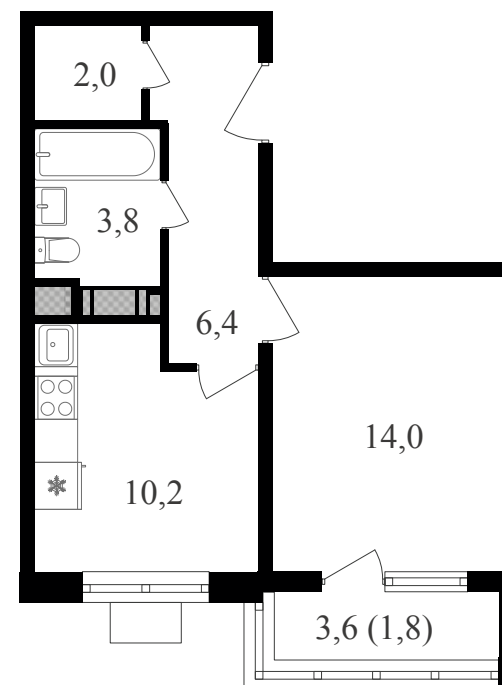

PG-ДЕВЕЛОПМЕНТ

+7 (495) 125-14-45

1-комнатная квартира, 38.2 м² с отделкой

ЖИЛОЙ КОМПЛЕКС
Октябрьское поле

Корпус	Секция	Этаж
3	1	27 / 27
Комнат	Площадь	Отделка
1	38.2 м ²	Есть ✓

13 331 800 руб

Артикул 3к3-27-234

PG-ДЕВЕЛОПМЕНТ

+7 (495) 125-14-45

1-комнатная квартира, 38.2 м² с отделкой

ЖИЛОЙ КОМПЛЕКС
Октябрьское поле

Корпус 3 Секция 1 Этаж 27 / 27

Комнат 1 Площадь 38.2 м² Отделка **Есть ✓**

13 331 800 руб

Артикул 3к3-27-234