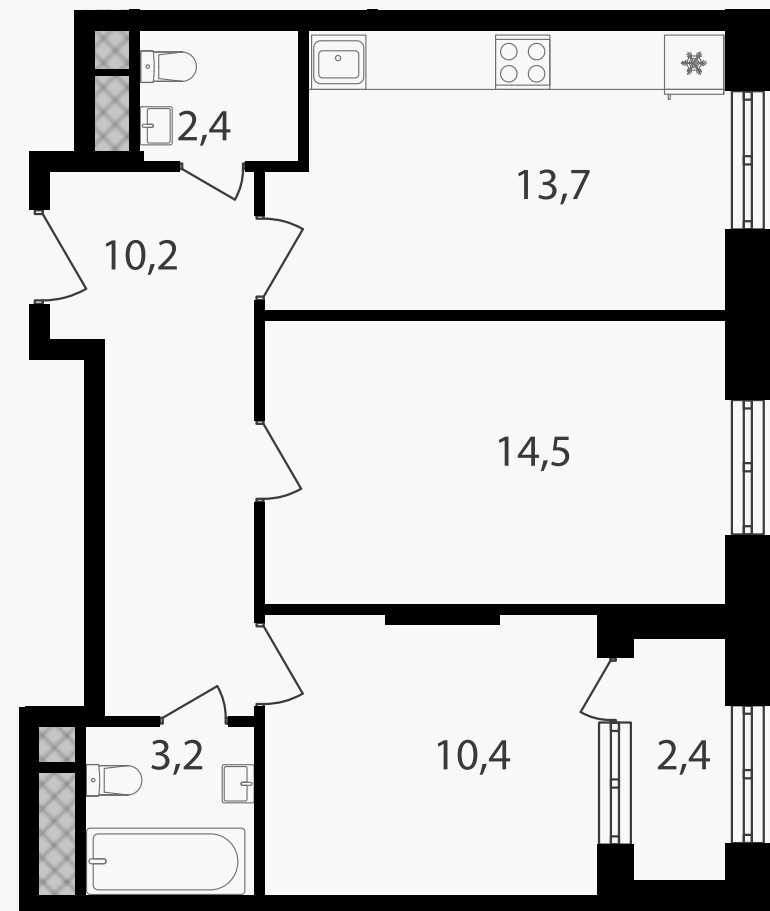

PG-ДЕВЕЛОПМЕНТ

2-комнатные апартаменты, 56.8 м² с отделкой

ЖИЛОЙ КОМПЛЕКС

Варшавские ворота

Корпус 1   Секция 2.3   Этаж 22 / 30

Комнат 2   Площадь 56.8 м²   Отделка **Есть ✓**

13 916 000 руб

Артикул 1-22-603