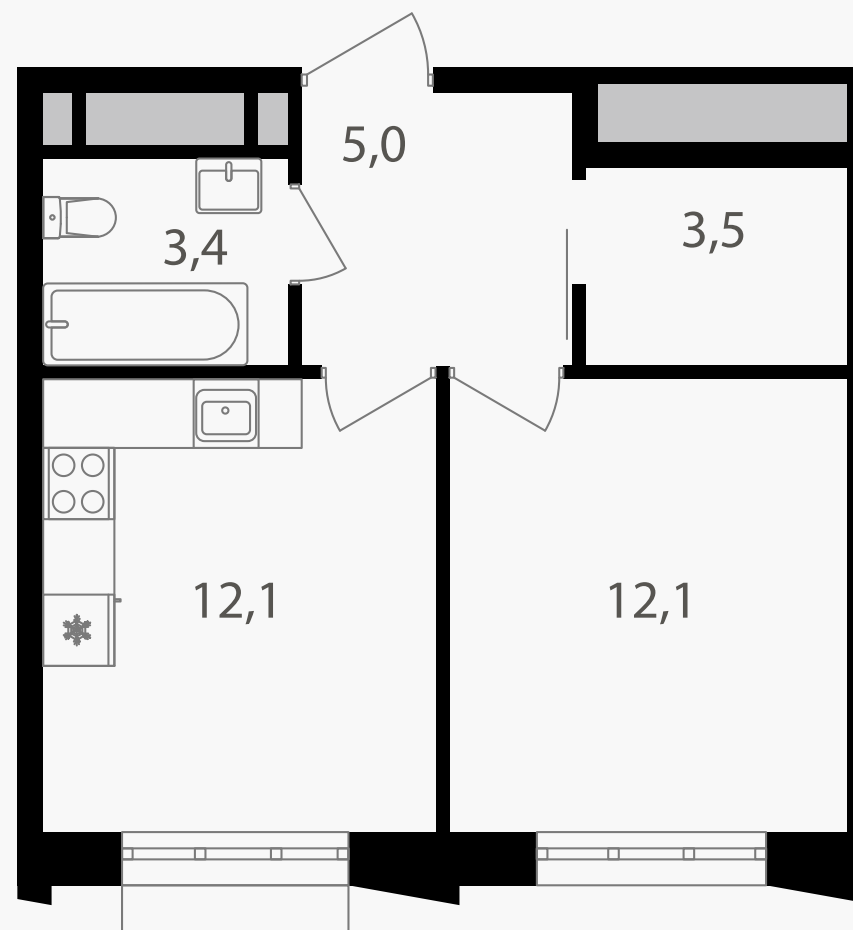

PG-ДЕВЕЛОПМЕНТ

1-комнатная квартира, 36.1 м²

ЖИЛОЙ КОМПЛЕКС
Михалковский

Корпус	Секция	Этаж
5	2	9 / 15

Комнат	Площадь	Отделка
1	36.1 м ²	Нет

16 418 280 руб

Артикул 5-9-202

PG-ДЕВЕЛОПМЕНТ

1-комнатная квартира, 36.1 м²

ЖИЛОЙ КОМПЛЕКС
Михалковский

Корпус 5 Секция 2 Этаж 9 / 15

Комнат 1 Площадь 36.1 м² Отделка Нет

16 418 280 руб

Артикул 5-9-202