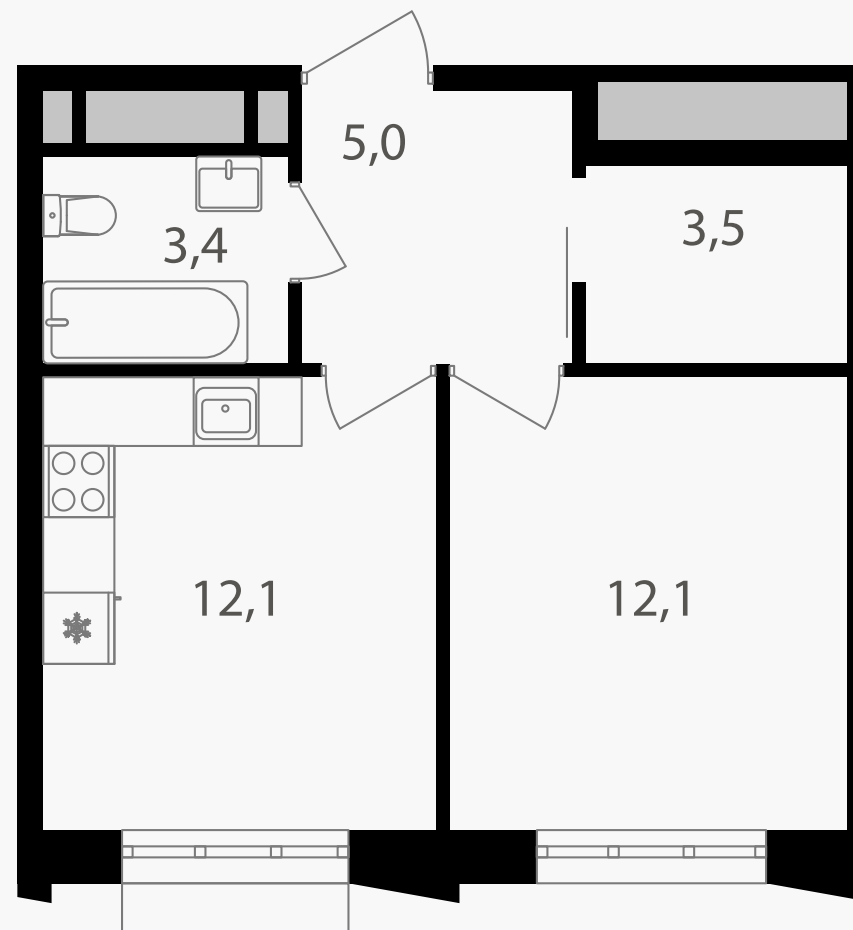

PG-ДЕВЕЛОПМЕНТ

1-комнатная квартира, 36.1 м²

ЖИЛОЙ КОМПЛЕКС
Михалковский

Корпус 5 Секция 2 Этаж 9 / 15

Комнат 1 Площадь 36.1 м² Отделка Нет

16 237 780 руб

Артикул 5-9-202

PG-ДЕВЕЛОПМЕНТ

1-комнатная квартира, 36.1 м²

ЖИЛОЙ КОМПЛЕКС
Михалковский

Корпус 5 Секция 2 Этаж 9 / 15

Комнат 1 Площадь 36.1 м² Отделка Нет

16 237 780 руб

Артикул 5-9-202