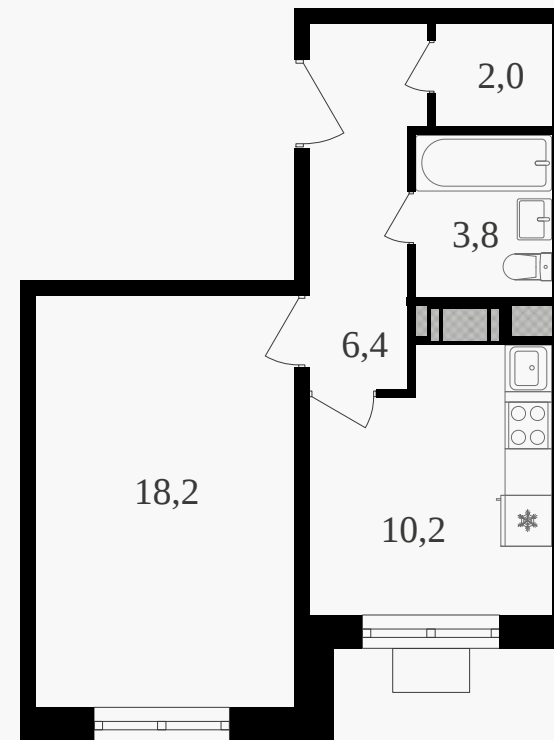

PG-ДЕВЕЛОПМЕНТ

1-комнатная квартира, 40.6 м² с отделкой

ЖИЛОЙ КОМПЛЕКС
Октябрьское поле

Корпус 2 Секция 1 Этаж 5 / 27

Комнат 1 Площадь 40.6 м² Отделка **Есть ✓**

19 370 260 руб

Артикул 3к2-5-031

PG-ДЕВЕЛОПМЕНТ

1-комнатная квартира, 40.6 м² с отделкой

ЖИЛОЙ КОМПЛЕКС
Октябрьское поле

Корпус 2 Секция 1 Этаж 5 / 27

Комнат 1 Площадь 40.6 м² Отделка **Есть ✓**

19 370 260 руб

Артикул 3к2-5-031