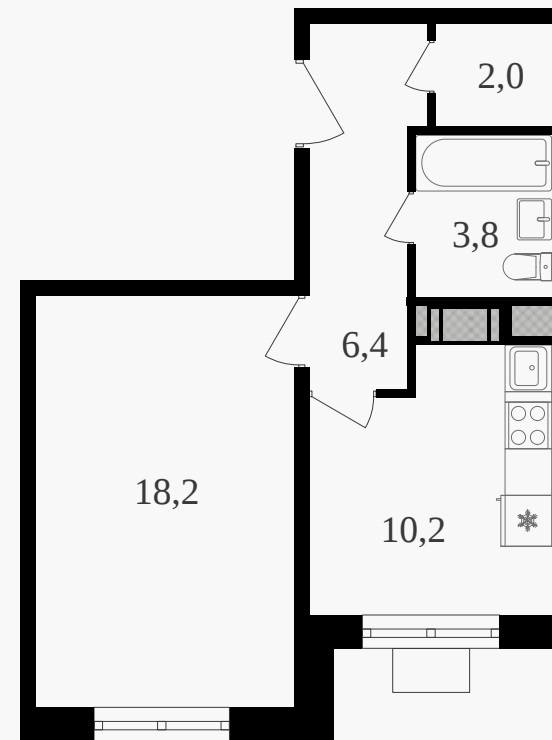

## 1-комнатная квартира, 41.9 м<sup>2</sup> с отделкой

ЖИЛОЙ КОМПЛЕКС  
Октябрьское поле

Корпус	Секция	Этаж
2	1	5 / 27
Комнат	Площадь	Отделка
1	41.9 м <sup>2</sup>	Есть ✓

20 572 900 руб

Артикул 3к2-5-031

PG-ДЕВЕЛОПМЕНТ

# 1-комнатная квартира, 41.9 м<sup>2</sup> с отделкой

ЖИЛОЙ КОМПЛЕКС  
Октябрьское поле

Корпус 2      Секция 1      Этаж 5 / 27

Комнат 1      Площадь 41.9 м<sup>2</sup>      Отделка **Есть ✓**

**20 572 900 руб**