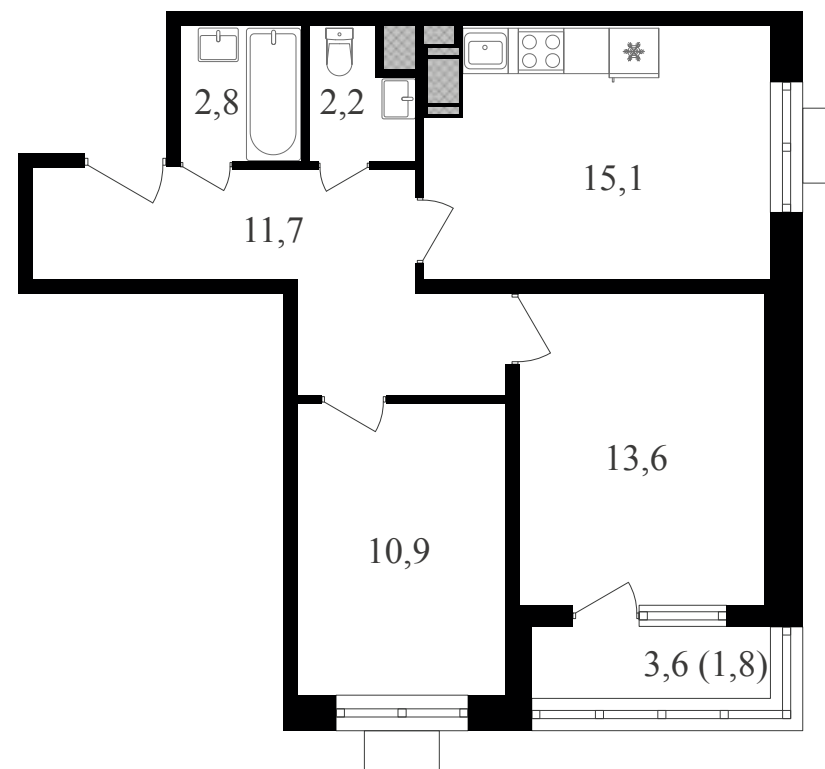

PG-ДЕВЕЛОПМЕНТ

+7 (495) 125-14-45

2-комнатная квартира, 58.1 м² с отделкой

ЖИЛОЙ КОМПЛЕКС
Октябрьское поле

Корпус	Секция	Этаж
2	1	17 / 27
Комнат	Площадь	Отделка
2	58.1 м ²	Есть ✓

17 604 300 руб

Артикул 3к2-17-159

PG-ДЕВЕЛОПМЕНТ

+7 (495) 125-14-45

2-комнатная квартира, 58.1 м² с отделкой

ЖИЛОЙ КОМПЛЕКС
Октябрьское поле

Корпус 2 Секция 1 Этаж 17 / 27

Комнат 2 Площадь 58.1 м² Отделка **Есть ✓**

17 604 300 руб

Артикул 3к2-17-159