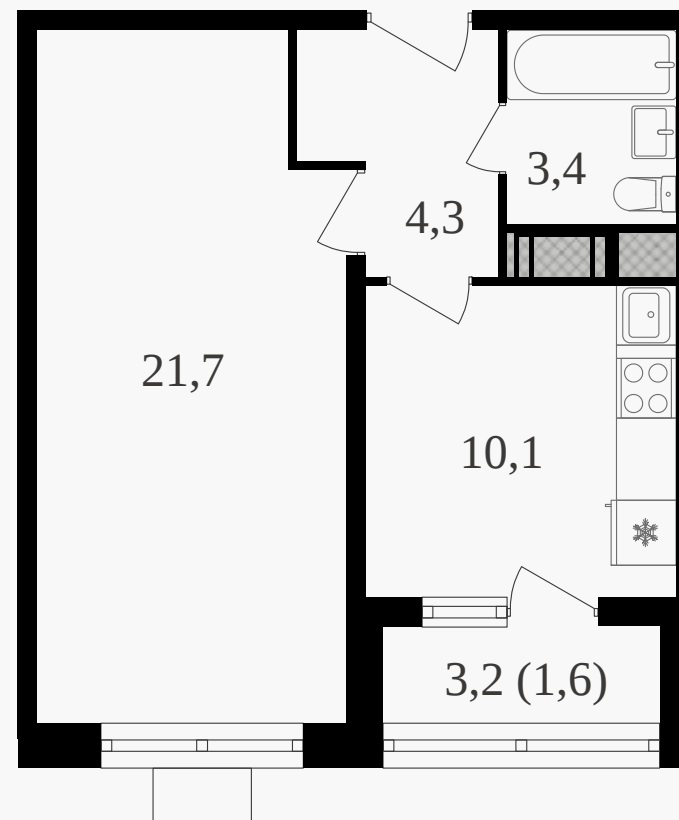

## 1-комнатная квартира, 41.7 м<sup>2</sup> с отделкой

ЖИЛОЙ КОМПЛЕКС  
Октябрьское поле

Корпус 1 Секция 1 Этаж 19 / 21

Комнат 1 Площадь 41.7 м<sup>2</sup> Отделка **Есть ✓**

**20 850 000 руб**

Артикул 3к1-19-122

# 1-комнатная квартира, 41.7 м<sup>2</sup> с отделкой

ЖИЛОЙ КОМПЛЕКС  
Октябрьское поле

Корпус 1 Секция 1 Этаж 19 / 21

Комнат 1 Площадь 41.7 м<sup>2</sup> Отделка **Есть ✓**

**20 850 000 руб**

Артикул 3к1-19-122