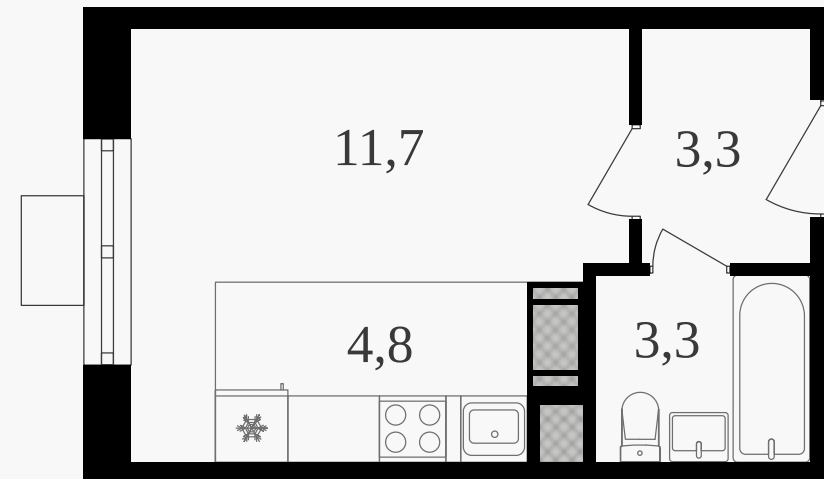

PG-ДЕВЕЛОПМЕНТ

Студия, 23.1 м² с отделкой

ЖИЛОЙ КОМПЛЕКС
Октябрьское поле

Корпус 1 Секция 3 Этаж 26 / 27

Комнат 1 Площадь 23.1 м² Отделка **Есть ✓**

14 296 590 руб

Артикул 3к1-26-506

PG-ДЕВЕЛОПМЕНТ

Студия, 23.1 м² с отделкой

ЖИЛОЙ КОМПЛЕКС

Октябрьское поле

Корпус 1 Секция 3 Этаж 26 / 27

Комнат 1 Площадь 23.1 м² Отделка **Есть ✓**

14 296 590 руб

Артикул 3к1-26-506