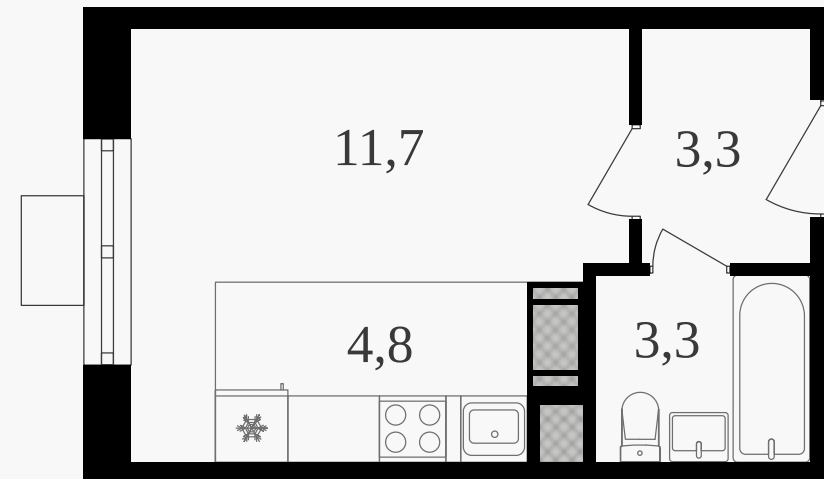

PG-ДЕВЕЛОПМЕНТ

Студия, 23.1 м² с отделкой

ЖИЛОЙ КОМПЛЕКС
Октябрьское поле

Корпус 1 Секция 3 Этаж 26 / 27

Комнат 1 Площадь 23.1 м² Отделка **Есть ✓**

12 797 400 руб

Артикул 3к1-26-506

PG-ДЕВЕЛОПМЕНТ

Студия, 23.1 м² с отделкой

ЖИЛОЙ КОМПЛЕКС

Октябрьское поле

Корпус 1 Секция 3 Этаж 26 / 27

Комнат 1 Площадь 23.1 м² Отделка **Есть ✓**

12 797 400 руб

Артикул 3к1-26-506