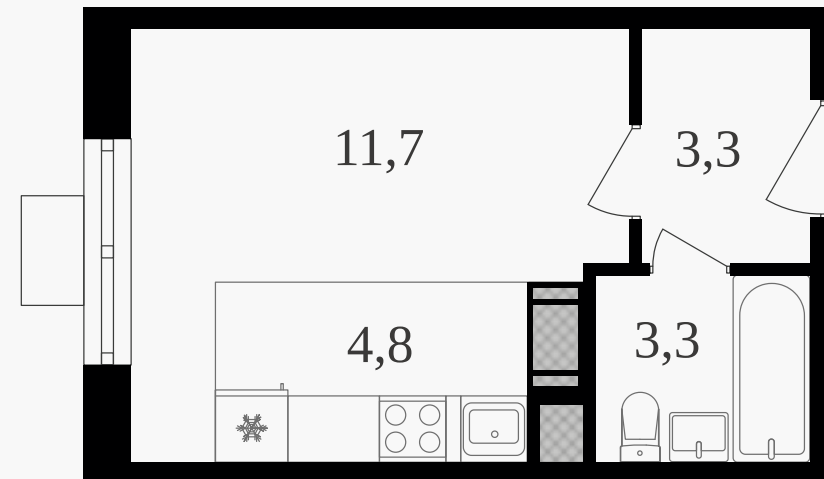

PG-ДЕВЕЛОПМЕНТ

Студия, 23.6 м² с отделкой

ЖИЛОЙ КОМПЛЕКС
Октябрьское поле

Корпус 1 Секция 3 Этаж 26 / 27

Комнат 1 Площадь 23.6 м² Отделка **Есть ✓**

14 643 800 руб

Артикул 3к1-26-506

PG-ДЕВЕЛОПМЕНТ

Студия, 23.6 м² с отделкой

ЖИЛОЙ КОМПЛЕКС

Октябрьское поле

Корпус 1 Секция 3 Этаж 26 / 27

Комнат 1 Площадь 23.6 м² Отделка **Есть ✓**

14 643 800 руб

Артикул 3к1-26-506