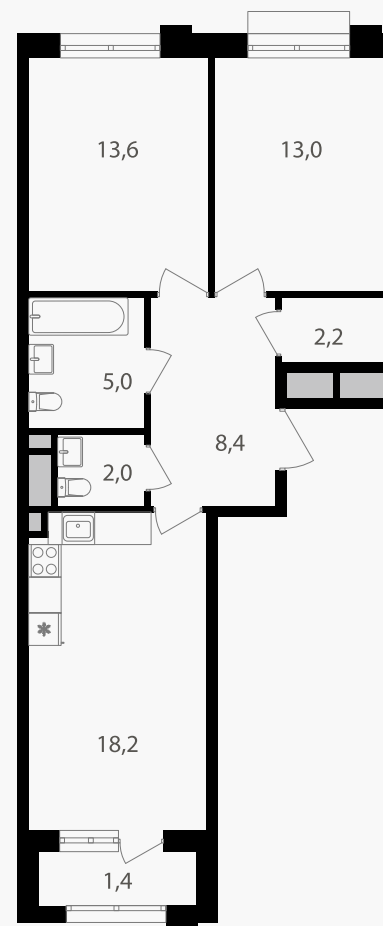

## 2-комнатная квартира, 63.8 м<sup>2</sup>

ЖИЛОЙ КОМПЛЕКС  
Михалковский

Корпус 6      Секция 2      Этаж 2 / 9

Комнат 2      Площадь 63.8 м<sup>2</sup>      Отделка Нет

**26 215 420 руб**

Артикул 6-2-049

# 2-комнатная квартира, 63.8 м<sup>2</sup>

ЖИЛОЙ КОМПЛЕКС  
Михалковский

Корпус 6      Секция 2      Этаж 2 / 9

Комнат 2      Площадь 63.8 м<sup>2</sup>      Отделка Нет

**26 215 420 руб**

Артикул 6-2-049