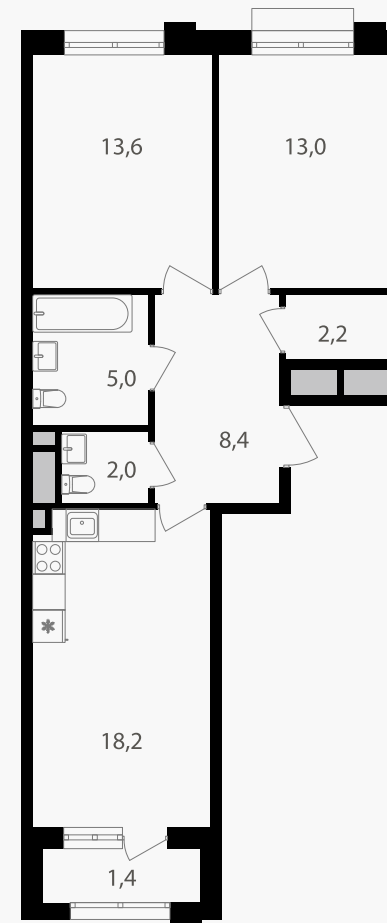

PG-ДЕВЕЛОПМЕНТ

2-комнатная квартира, 63.8 м²

ЖИЛОЙ КОМПЛЕКС
Михалковский

Корпус 6 Секция 2 Этаж 2 / 9

Комнат 2 Площадь 63.8 м² Отделка Нет

26 215 420 руб

Артикул 6-2-049

PG-ДЕВЕЛОПМЕНТ

2-комнатная квартира, 63.8 м²

ЖИЛОЙ КОМПЛЕКС
Михалковский

Корпус 6 Секция 2 Этаж 2 / 9

Комнат 2 Площадь 63.8 м² Отделка Нет

26 215 420 руб

Артикул 6-2-049