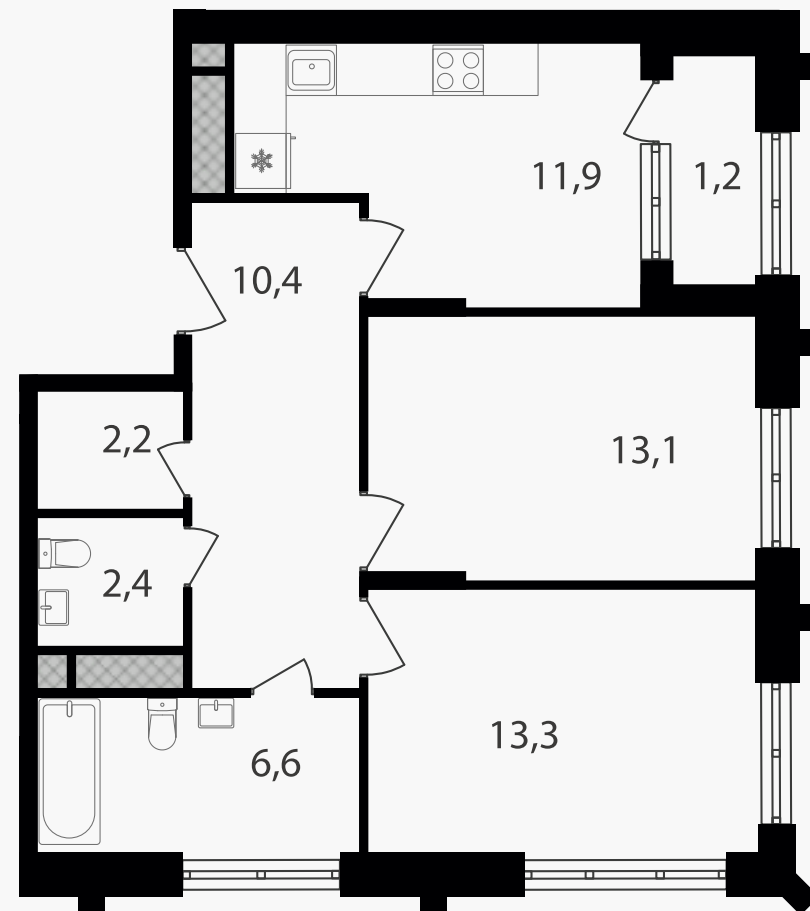

PG-ДЕВЕЛОПМЕНТ

2-комнатная квартира, 61.1 м²

ЖИЛОЙ КОМПЛЕКС

Варшавские ворота

Корпус 1 Секция 3 Этаж 22 / 30

Комнат 2 Площадь 61.1 м² Отделка Нет

20 572 370 руб

Артикул 1-22-346