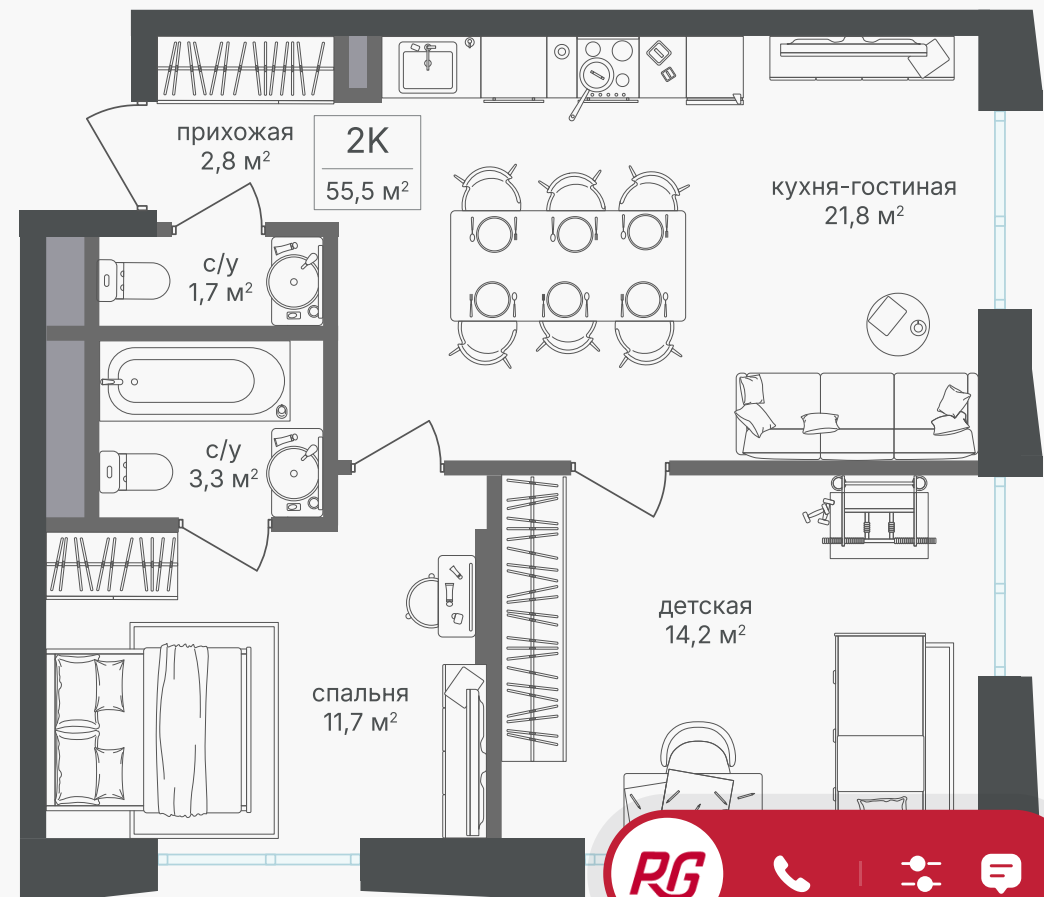

PG-ДЕВЕЛОПМЕНТ

+7 (495) 125-14-45

2-комнатная квартира, 55.5 м²

ЖИЛОЙ КОМПЛЕКС

Семеновский парк 2

Корпус 1 Секция 1 Этаж 14 / 26

Комнат 2 Площадь 55.5 м² Отделка Нет

27 555 750 руб

Артикул 1-14-159

PG-ДЕВЕЛОПМЕНТ

+7 (495) 125-14-45

2-комнатная квартира, 55.5 м²

ЖИЛОЙ КОМПЛЕКС

Семеновский парк 2

Корпус 1 Секция 1 Этаж 14 / 26

Комнат 2 Площадь 55.5 м² Отделка Нет

27 555 750 руб

Артикул 1-14-159