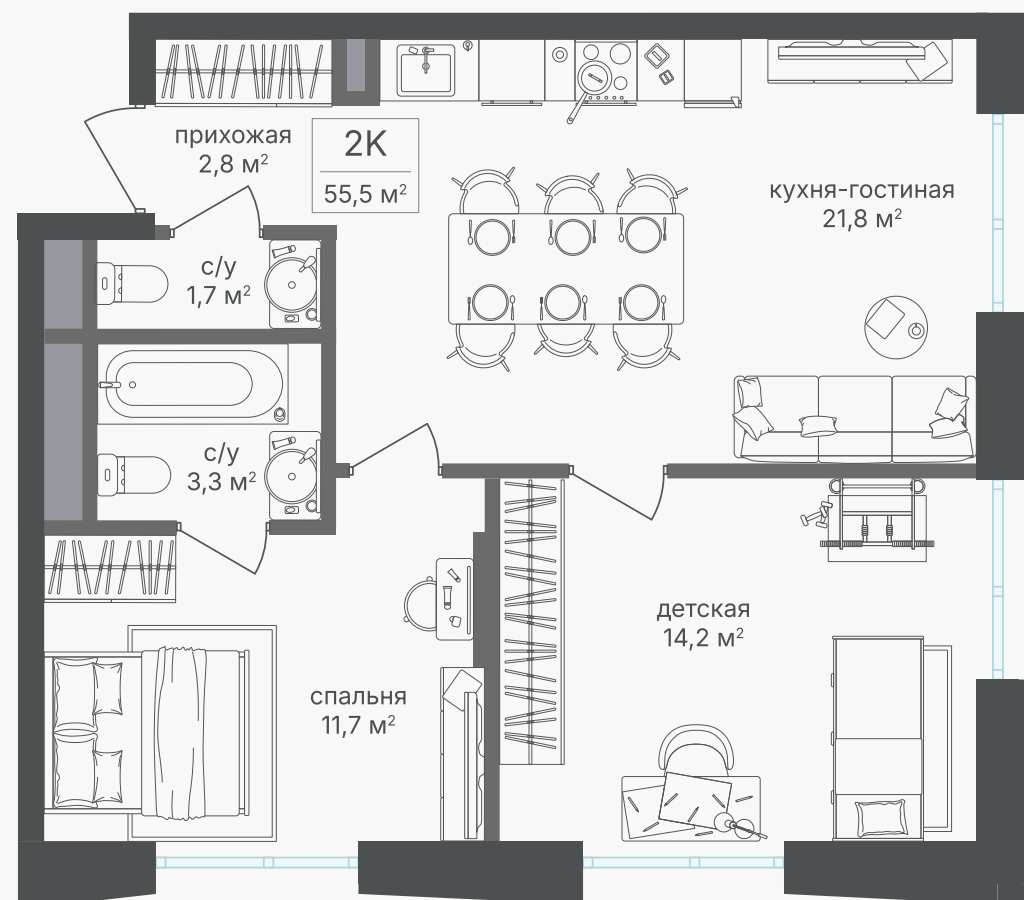

PG-ДЕВЕЛОПМЕНТ

+7 (495) 125-14-45

2-комнатная квартира, 55.5 м²

ЖИЛОЙ КОМПЛЕКС

Семеновский парк 2

Корпус 1 Секция 1 Этаж 14 / 26

Комнат 2 Площадь 55.5 м² Отделка Нет

27 017 400 руб

Артикул 1-14-159

PG-ДЕВЕЛОПМЕНТ

+7 (495) 125-14-45

2-комнатная квартира, 55.5 м²

ЖИЛОЙ КОМПЛЕКС

Семеновский парк 2

Корпус 1 Секция 1 Этаж 14 / 26

Комнат 2 Площадь 55.5 м² Отделка Нет