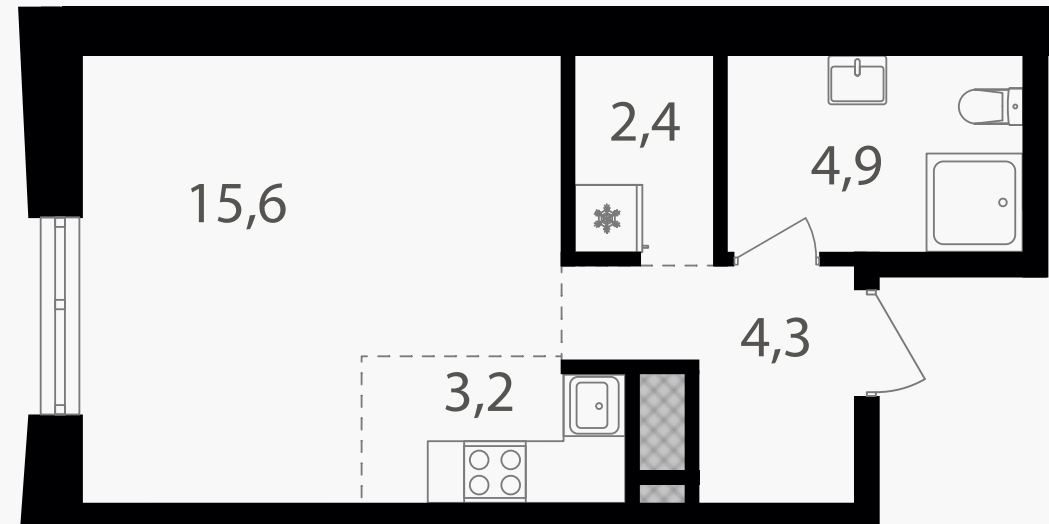

# Студия, 30.4 м<sup>2</sup>

ЖИЛОЙ КОМПЛЕКС

Семеновский парк 2

Корпус 1      Секция 1      Этаж 25 / 26

Комнат 1      Площадь 30.4 м<sup>2</sup>      Отделка Нет

**13 877 600 руб**

Артикул 1-25-287

PG-ДЕВЕЛОПМЕНТ

# Студия, 30.4 м<sup>2</sup>

ЖИЛОЙ КОМПЛЕКС

Семеновский парк 2

Корпус 1      Секция 1      Этаж 25 / 26

Комнат 1      Площадь 30.4 м<sup>2</sup>      Отделка Нет