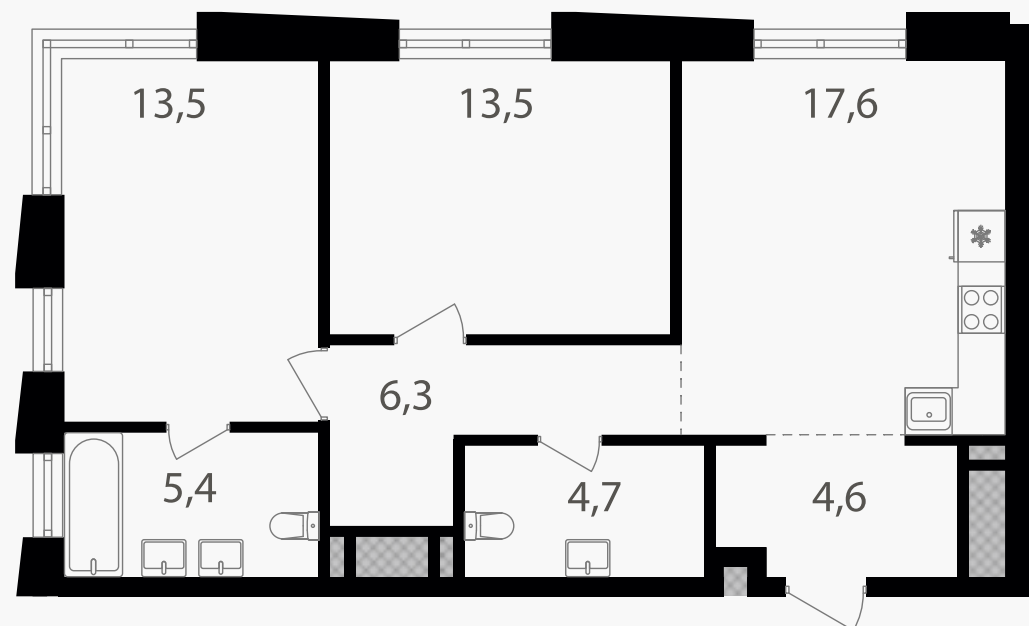

PG-ДЕВЕЛОПМЕНТ

2-комнатная квартира, 65.6 м²

ЖИЛОЙ КОМПЛЕКС

Семеновский парк 2

Корпус 1 Секция 4 Этаж 6 / 25

Комнат 2 Площадь 65.6 м² Отделка Нет

20 506 560 руб

Артикул 1-6-543