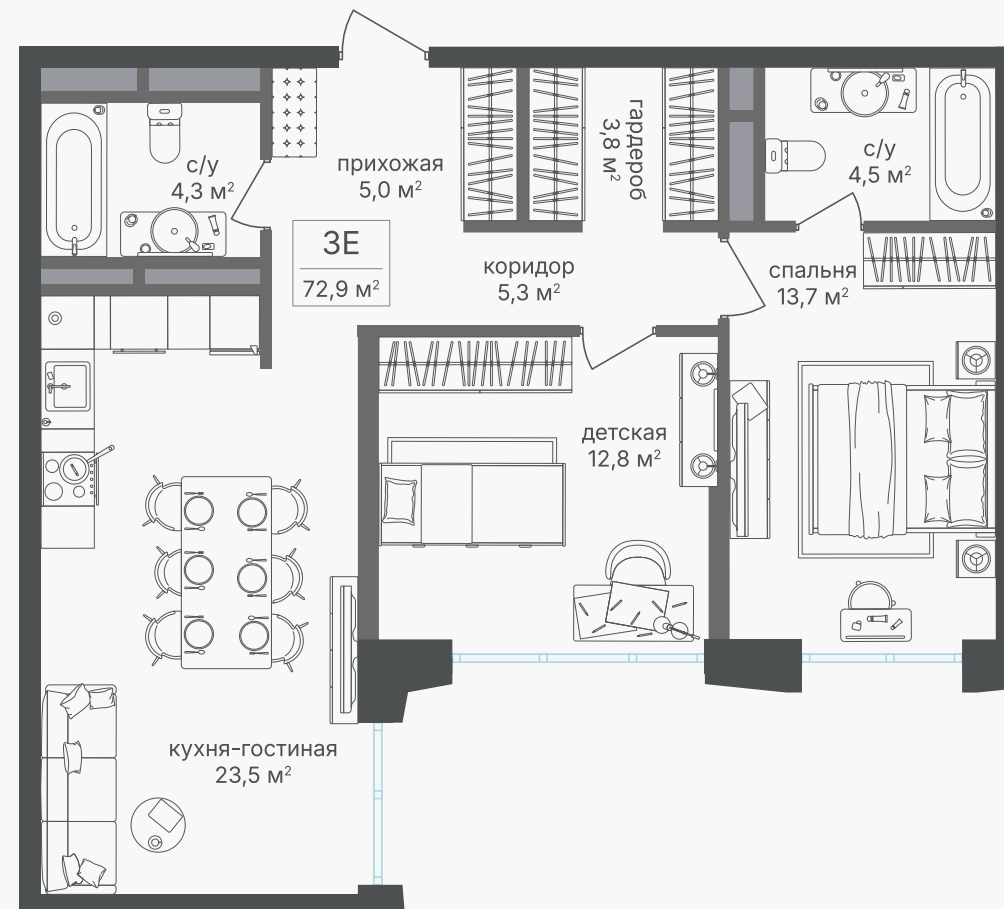

PG-ДЕВЕЛОПМЕНТ

3-комнатная евроквартира, 72.9 м²

ЖИЛОЙ КОМПЛЕКС

Семеновский парк 2

Корпус 1 Секция 4 Этаж 21 / 25

Комнат 2 Площадь 72.9 м² Отделка Нет

26 098 200 руб

Артикул 1-21-671