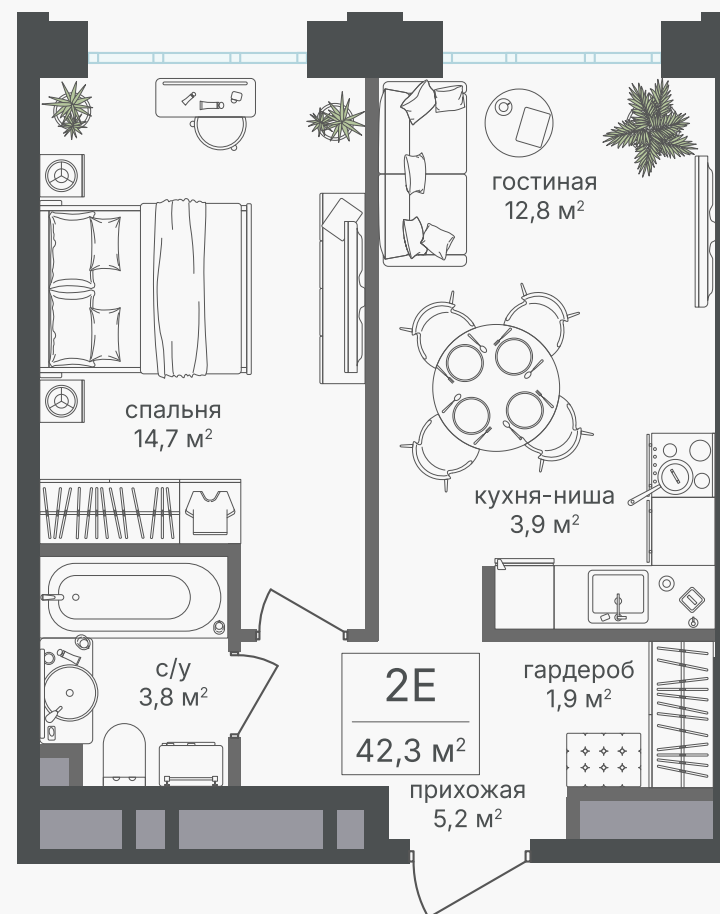

PG-ДЕВЕЛОПМЕНТ

2-комнатная евроквартира, 42.3 м²

ЖИЛОЙ КОМПЛЕКС
Михалковский

Корпус 2 Секция 7 Этаж 4 / 20

Комнат 2 Площадь 42.3 м² Отделка Нет

21 742 200 руб

Артикул 2-4-557

PG-ДЕВЕЛОПМЕНТ

2-комнатная евроквартира, 42.3 м²

ЖИЛОЙ КОМПЛЕКС
Михалковский

Корпус	Секция	Этаж
2	7	4 / 20
Комнат	Площадь	Отделка
2	42.3 м ²	Нет

21 742 200 руб

Артикул 2-4-557