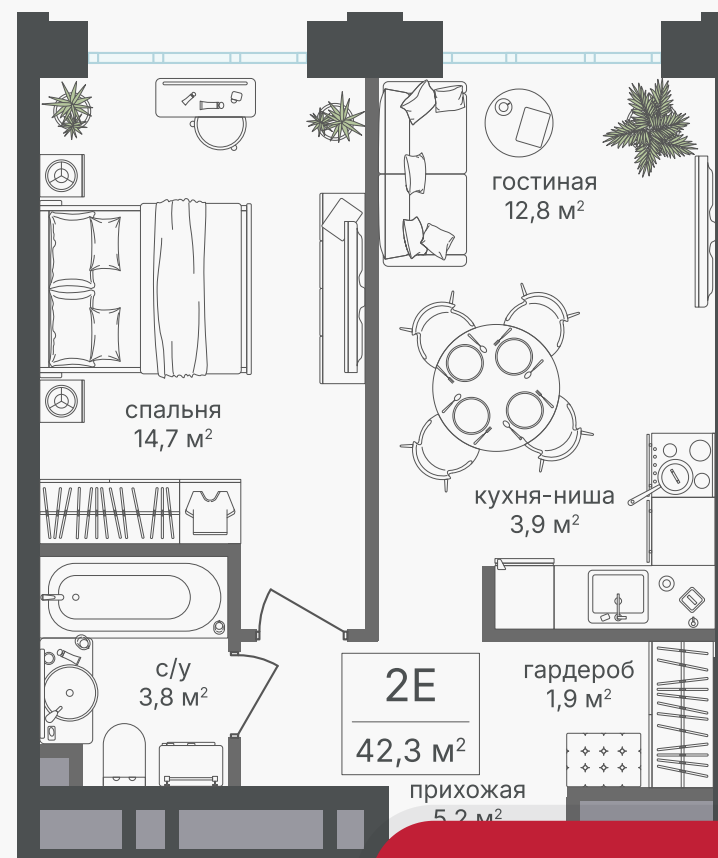

## 2-комнатная евроквартира, 42.3 м<sup>2</sup>

ЖИЛОЙ КОМПЛЕКС  
Михалковский

Корпус 2 Секция 7 Этаж 4 / 20

Комнат 2 Площадь 42.3 м<sup>2</sup> Отделка Нет

24 542 460 руб

Артикул 2-4-557

PG-ДЕВЕЛОПМЕНТ

+7 (495) 125-14-45

## 2-комнатная евроквартира, 42.3 м<sup>2</sup>

ЖИЛОЙ КОМПЛЕКС  
Михалковский

Корпус	Секция	Этаж
2	7	4 / 20
Комнат	Площадь	Отделка
2	42.3 м <sup>2</sup>	Нет

24 542 460 руб

Артикул 2-4-557