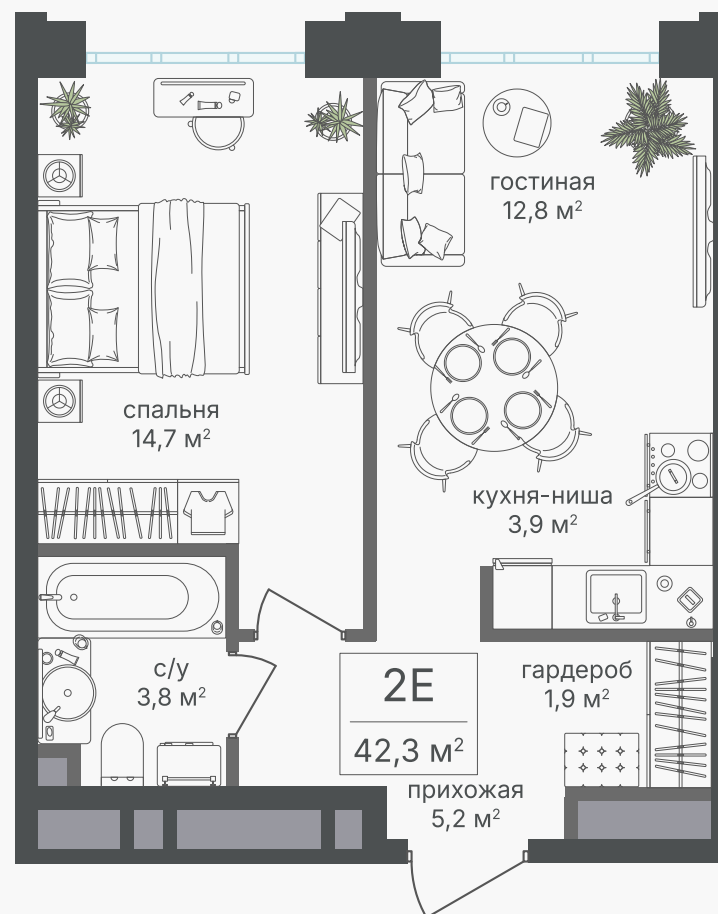

## 2-комнатная евроквартира, 42.3 м<sup>2</sup>

ЖИЛОЙ КОМПЛЕКС  
Михалковский

Корпус 2 Секция 7 Этаж 4 / 20

Комнат 2 Площадь 42.3 м<sup>2</sup> Отделка Нет

**24 419 790 руб**

Артикул 2-4-557

PG-ДЕВЕЛОПМЕНТ

+7 (495) 125-14-45

## 2-комнатная евроквартира, 42.3 м<sup>2</sup>

ЖИЛОЙ КОМПЛЕКС  
Михалковский

Корпус	Секция	Этаж
2	7	4 / 20
Комнат	Площадь	Отделка
2	42.3 м <sup>2</sup>	Нет

24 419 790 руб

Артикул 2-4-557