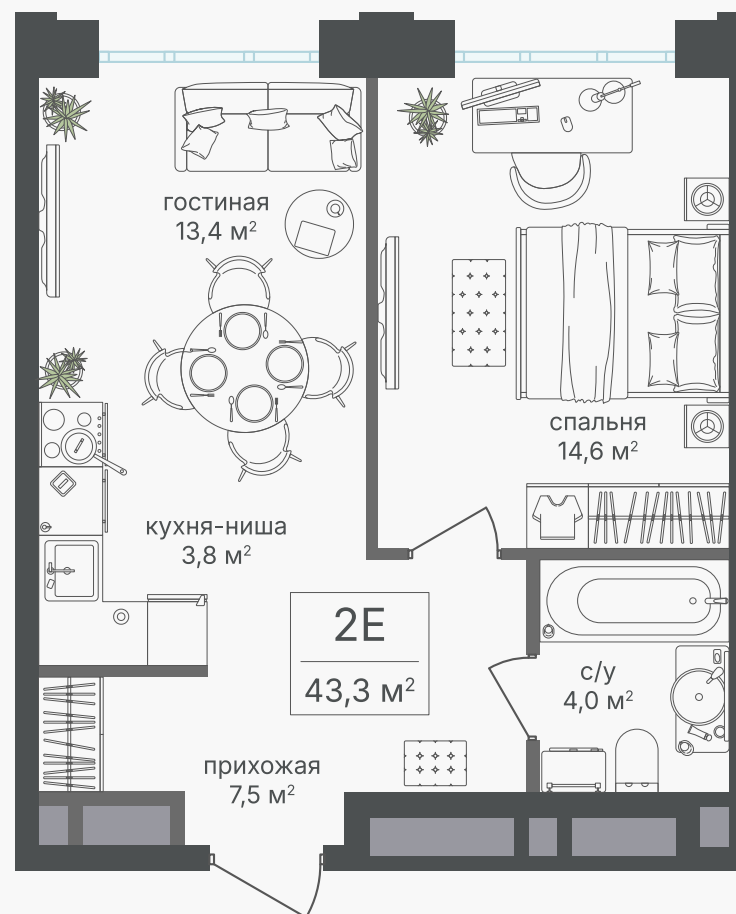

PG-ДЕВЕЛОПМЕНТ

+7 (495) 125-14-45

2-комнатная евроквартира, 43.3 м²

ЖИЛОЙ КОМПЛЕКС
Михалковский

Корпус 2 Секция 8 Этаж 8 / 18

Комнат 2 Площадь 43.3 м² Отделка Нет

26 036 290 руб

Артикул 2-8-685

PG-ДЕВЕЛОПМЕНТ

+7 (495) 125-14-45

2-комнатная евроквартира, 43.3 м²

ЖИЛОЙ КОМПЛЕКС
Михалковский

Корпус	Секция	Этаж
2	8	8 / 18
Комнат	Площадь	Отделка
2	43.3 м ²	Нет

26 036 290 руб

Артикул 2-8-685