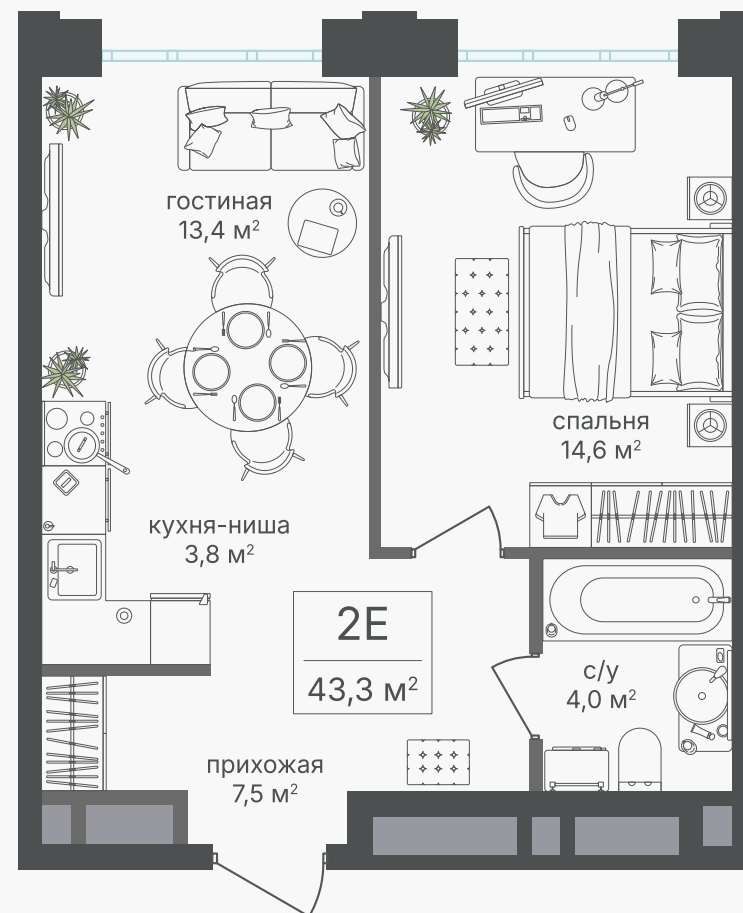

PG-ДЕВЕЛОПМЕНТ

+7 (495) 125-14-45

2-комнатная евроквартира, 43.3 м²

ЖИЛОЙ КОМПЛЕКС
Михалковский

Корпус 2 Секция 8 Этаж 8 / 18

Комнат 2 Площадь 43.3 м² Отделка Нет

26 036 290 руб

Артикул 2-8-685