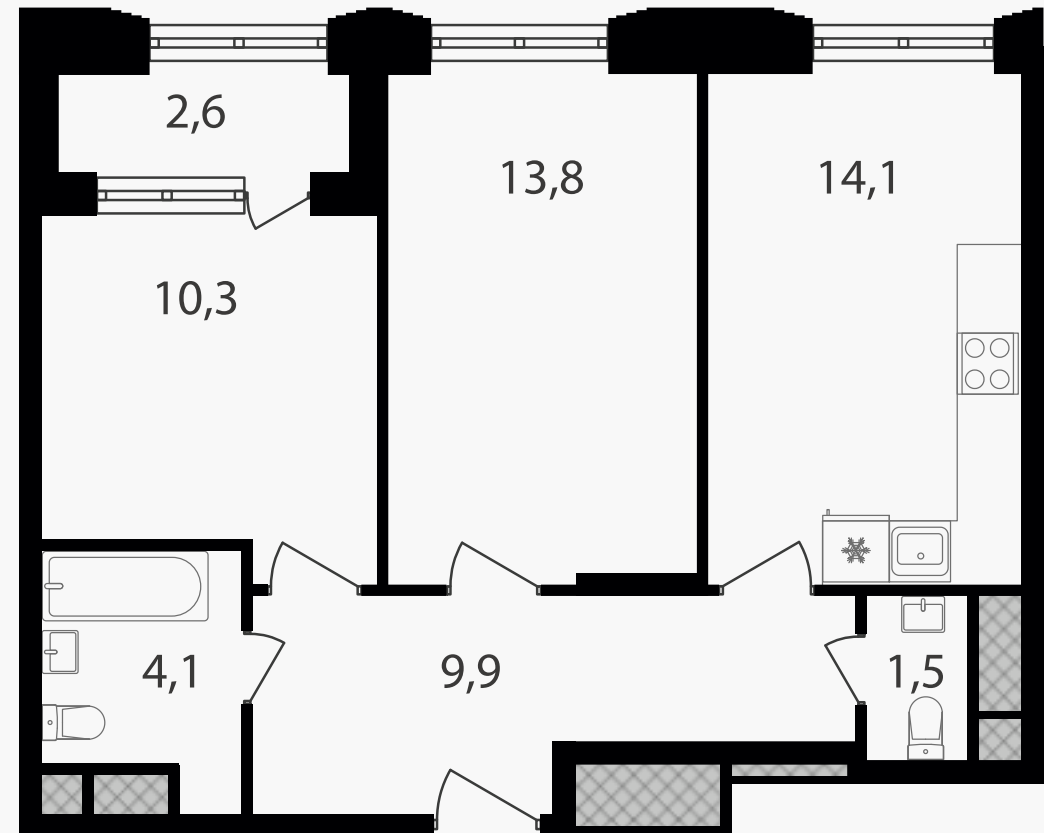

PG-ДЕВЕЛОПМЕНТ

2-комнатные апартаменты, 56.3 м² с отделкой

ЖИЛОЙ КОМПЛЕКС

Варшавские ворота

Корпус 1 Секция 3 Этаж 7 / 30

Комнат 2 Площадь 56.3 м² Отделка **Есть ✓**

13 202 350 руб

Артикул 1-7-476