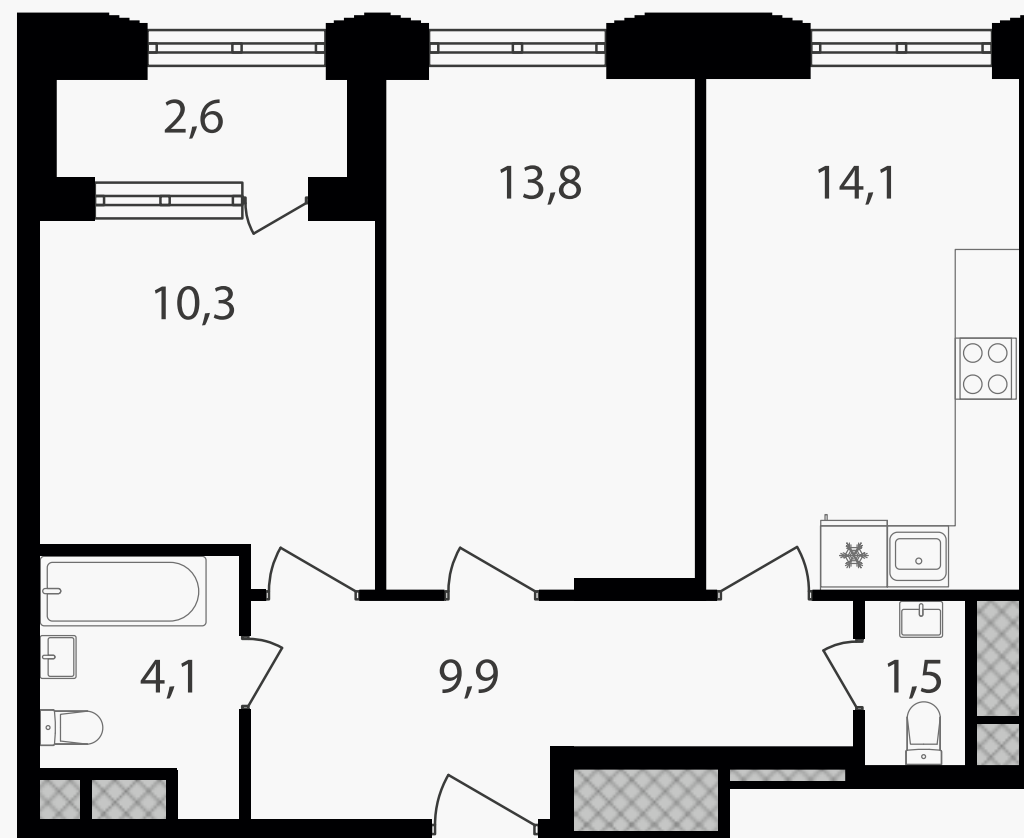

PG-ДЕВЕЛОПМЕНТ

2-комнатные апартаменты, 56.3 м² с отделкой

ЖИЛОЙ КОМПЛЕКС

Варшавские ворота

Корпус 1 Секция 3 Этаж 7 / 30

Комнат 2 Площадь 56.3 м² Отделка **Есть ✓**

13 427 550 руб

Артикул 1-7-476