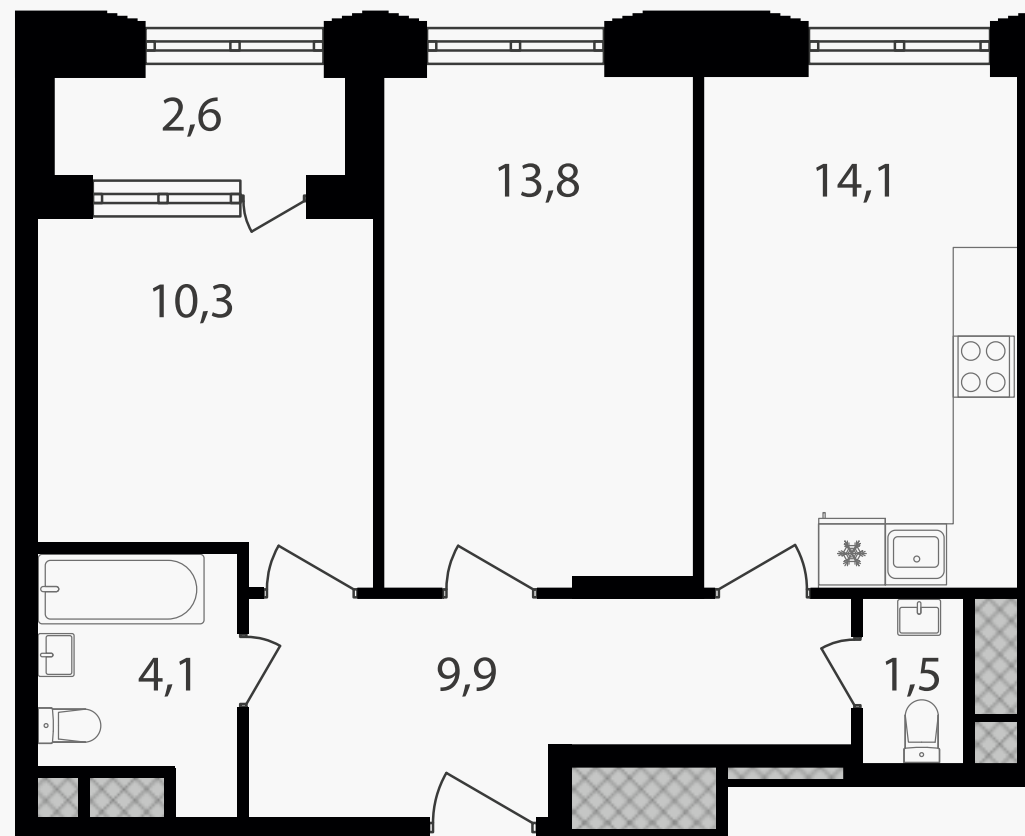

PG-ДЕВЕЛОПМЕНТ

2-комнатные апартаменты, 56.3 м² с отделкой

ЖИЛОЙ КОМПЛЕКС

Варшавские ворота

Корпус 1 Секция 2.3 Этаж 7 / 30

Комнат 2 Площадь 56.3 м² Отделка **Есть ✓**

14 728 080 руб

Артикул 1-7-476