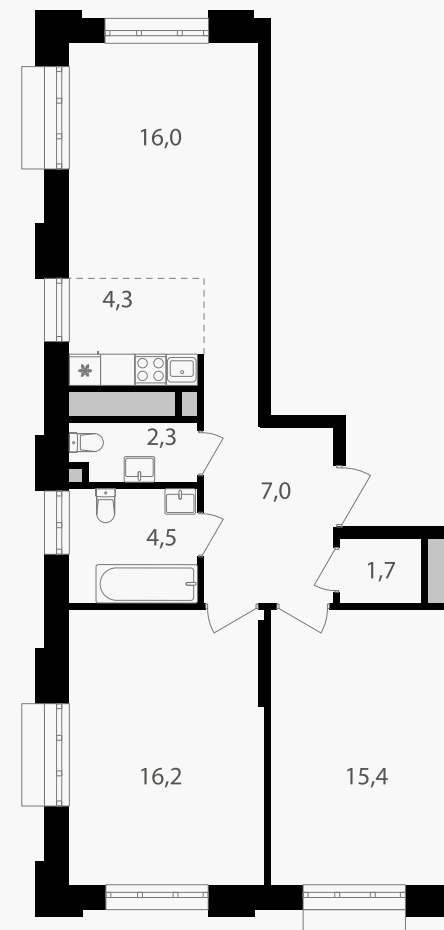

## 3-комнатная евроквартира, 67.4 м<sup>2</sup>

ЖИЛОЙ КОМПЛЕКС

**Михалковский**

Корпус 5      Секция 1      Этаж 12 / 20

Комнат 3      Площадь 67.4 м<sup>2</sup>      Отделка Нет

**24 439 240 руб**

Артикул 5-12-075

# 3-комнатная евроквартира, 67.4 м<sup>2</sup>

ЖИЛОЙ КОМПЛЕКС  
Михалковский

Корпус 5      Секция 1      Этаж 12 / 20

Комнат 3      Площадь 67.4 м<sup>2</sup>      Отделка Нет

**24 439 240 руб**

Артикул 5-12-075