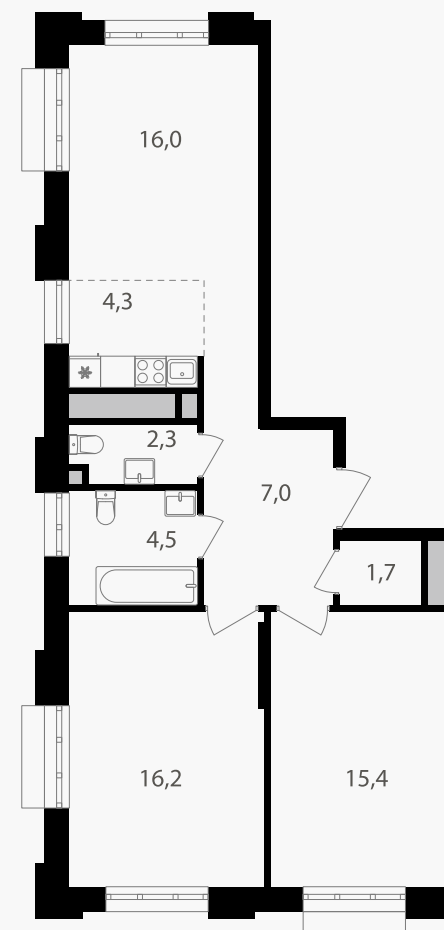

PG-ДЕВЕЛОПМЕНТ

3-комнатная евроквартира, 67.4 м²

ЖИЛОЙ КОМПЛЕКС

Михалковский

Корпус	Секция	Этаж
5	1	12 / 20

Комнат	Площадь	Отделка
3	67.4 м ²	Нет

24 439 240 руб

Артикул 5-12-075

PG-ДЕВЕЛОПМЕНТ

3-комнатная евроквартира, 67.4 м²

ЖИЛОЙ КОМПЛЕКС
Михалковский

Корпус 5 Секция 1 Этаж 12 / 20

Комнат 3 Площадь 67.4 м² Отделка Нет

24 439 240 руб

Артикул 5-12-075