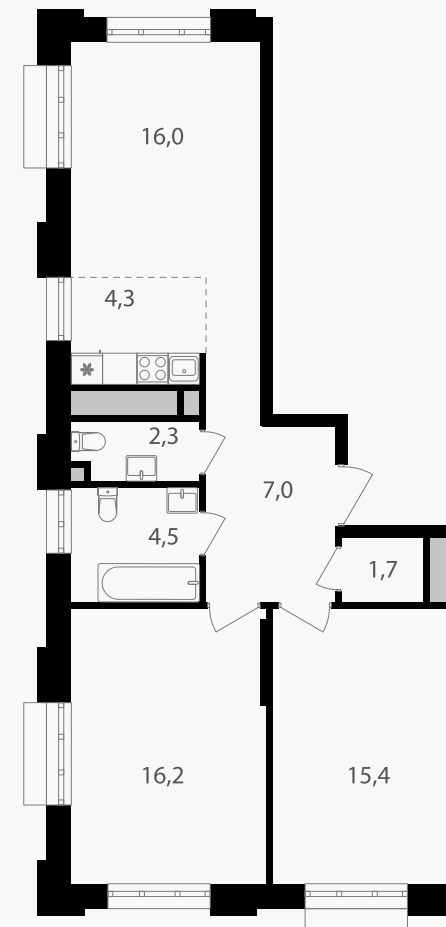

PG-ДЕВЕЛОПМЕНТ

3-комнатная евроквартира, 67.4 м²

ЖИЛОЙ КОМПЛЕКС
Михалковский

Корпус 5 Секция 1 Этаж 12 / 20

Комнат 3 Площадь 67.4 м² Отделка Нет

27 297 000 руб

Артикул 5-12-075

PG-ДЕВЕЛОПМЕНТ

3-комнатная евроквартира, 67.4 м²

ЖИЛОЙ КОМПЛЕКС
Михалковский

Корпус 5 Секция 1 Этаж 12 / 20

Комнат 3 Площадь 67.4 м² Отделка Нет

27 297 000 руб

Артикул 5-12-075